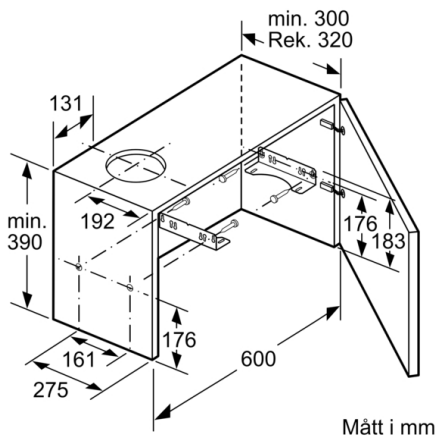

Tekniska data

Konstruktion : Utdragbar
Säkerhetsmärkning : CE, Eurasian, VDE
Anslutningskabelns längd : 175 cm
Nischmått (H x B x D) : 162mm x 526.0mm x 290mm mm
Minsta avstånd till elektrisk häll : 430 mm
Minsta avstånd till gashäll : 650 mm
Nettovikt : 8,0 kg
Typ av reglage : Elektronisk
Antal hastigheter : 3 lägen + intensivläge
Kapacitet frånluft : 268 m³/h
Luftflöde, intensivläge, återcirkulation : 353 m³/h
Kapacitet kolfilter : 263 m³/h
Luftflöde, intensivläge : 400 m³/h
Antal lampor : 2
Buller : 62 dB(A) re 1 pW
Stosdimension, diameter : 120 / 150 mm
Fettfilter, material : Tvättbart aluminium
EAN kod : 4242005231973
Anslutningseffekt : 74 W
Säkring : 10 A
Spänning : 220-240 V
Frekvens : 50; 60 Hz
Elkontakt : Jordad stickkontakt
Installationstyp : Inbyggd

Installation

- Dimensioner (HxBxD): 203 x 598 x 290 mm
- Diameter kanal Ø 150 mm (Ø 120 följer med)
- Kallrasskydd ingår

Tekniska specifikationer

- Normal förbrukning: 21 kWh/år*
- * Enligt EU-förordning nr 65/2014

Serie 4, Utdragbar fläkt, 60 cm, Silver metallic
DFM064A53

Mått i mm

Det går att djupanpassa
fläktutdraget upp till 29 mm

Mått i mm

Mått i mm

Mått i mm

Mått i mm

Mått i mm