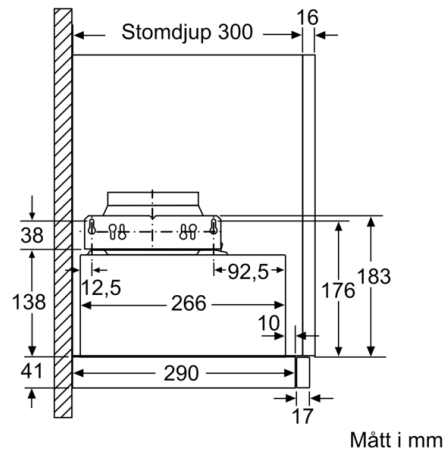

Tekniska data

Konstruktion : Utdragbar
Säkerhetsmärkning : CE, Eurasian, VDE
Anslutningskabelns längd : 175 cm
Nischmått (H x B x D) : 162mm x 526.0mm x 290mm mm
Minsta avstånd till elektrisk häll : 430 mm
Minsta avstånd till gashäll : 650 mm
Nettovikt : 8,0 kg
Typ av reglage : Elektronisk
Antal hastigheter : 3 lägen + intensivläge
Kapacitet frånluft : 268 m³/h
Luftflöde, intensivläge, återcirkulation : 353 m³/h
Kapacitet kolfilter : 263 m³/h
Luftflöde, intensivläge : 400 m³/h
Antal lampor : 2
Buller : 62 dB(A) re 1 pW
Stosdimension, diameter : 120 / 150 mm
Fettfilter, material : Tvättbart aluminium
EAN kod : 4242005231973
Anslutningseffekt : 74 W
Säkring : 10 A
Spänning : 220-240 V
Frekvens : 50; 60 Hz
Elkontakt : Jordad stickkontakt
Installationstyp : Inbyggd

Installation

- Dimensioner (HxBxD): 203 x 598 x 290 mm
- Diameter kanal Ø 150 mm (Ø 120 följer med)
- Kallrasskydd ingår

Tekniska specifikationer

- Normal förbrukning: 21 kWh/år*
- * Enligt EU-förordning nr 65/2014

Serie 4, Utdragbar fläkt, 60 cm, Silver metallic
DFM064A53

Mått i mm

Det går att djupanpassa
fläktutdraget upp till 29 mm

Mått i mm

Mått i mm

Mått i mm

Mått i mm

Mått i mm

**Serie 4, Utdragbar fläkt, 60 cm, Silver
metallic
DFM064A53**