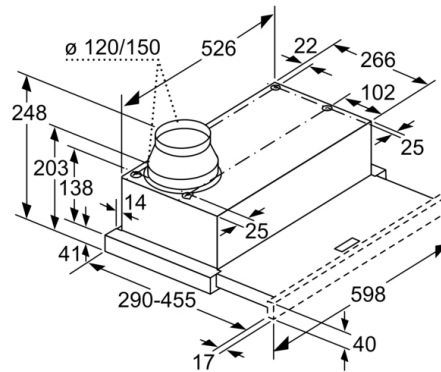

Tekniska data

Konstruktion : Utdragbar
Säkerhetsmärkning : CE, Eurasian, VDE
Anslutningskabelns längd : 175 cm
Nischmått (H x B x D) : 162mm x 526.0mm x 290mm mm
Minsta avstånd till elektrisk häll : 430 mm
Minsta avstånd till gashäll : 650 mm
Nettovikt : 8,0 kg
Typ av reglage : Elektronisk
Antal hastigheter : 3 lägen + intensivläge
Kapacitet frånluft : 268 m³/h
Luftflöde, intensivläge, återcirkulation : 353 m³/h
Kapacitet kolfilter : 263 m³/h
Luftflöde, intensivläge : 400 m³/h
Antal lampor : 2
Buller : 62 dB(A) re 1 pW
Stosdimension, diameter : 120 / 150 mm
Fettfilter, material : Tvättbart aluminium
EAN kod : 4242005231973
Anslutningseffekt : 74 W
Säkring : 10 A
Spänning : 220-240 V
Frekvens : 50; 60 Hz
Elkontakt : Jordad stickkontakt
Installationstyp : Inbyggd

Installation

- Dimensioner (HxBxD): 203 x 598 x 290 mm
- Diameter kanal Ø 150 mm (Ø 120 följer med)
- Kallrasskydd ingår

Tekniska specifikationer

- Normal förbrukning: 21 kWh/år*
- * Enligt EU-förordning nr 65/2014

Serie 4, Utdragbar fläkt, 60 cm, Silver metallic
DFM064A53

Mått i mm

Det går att djupanpassa
fläktutdraget upp till 29 mm

Mått i mm

Mått i mm

Mått i mm

Mått i mm

Mått i mm