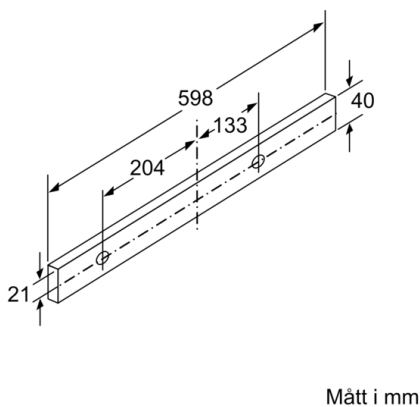

Installation

- Dimensioner (HxBxD): 203 x 598 x 290 mm
- Diameter kanal Ø 150 mm (Ø 120 följer med)
- Kallrasskydd ingår

Tekniska specifikationer

- Normal förbrukning: 21 kWh/år*
- * Enligt EU-förordning nr 65/2014

Serie 4, Utdragbar fläkt, 60 cm, Silver metallic
DFM064A53

Mått i mm

Det går att djupanpassa
fläktutdraget upp till 29 mm

Mått i mm

Mått i mm

Mått i mm

Mått i mm

Mått i mm

**Serie 4, Utdragbar fläkt, 60 cm, Silver
metallic
DFM064A53**