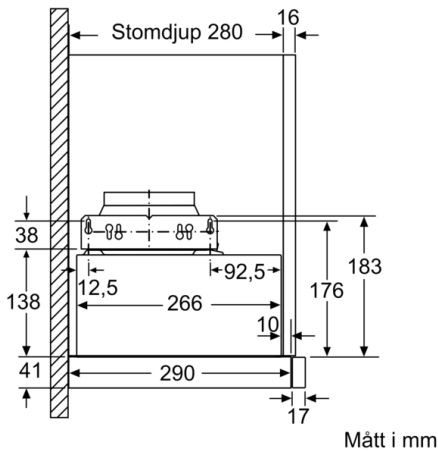

Tekniska data

Konstruktion : Utdragbar
Säkerhetsmärkning : CE, Eurasian, VDE
Anslutningskabelns längd : 175 cm
Nischmått (H x B x D) : 162mm x 526.0mm x 290mm mm
Minsta avstånd till elektrisk häll : 430 mm
Minsta avstånd till gashäll : 650 mm
Nettovikt : 8,0 kg
Typ av reglage : Elektronisk
Antal hastigheter : 3 lägen + intensivläge
Kapacitet frånluft : 268 m³/h
Luftflöde, intensivläge, återcirkulation : 353 m³/h
Kapacitet kolfilter : 263 m³/h
Luftflöde, intensivläge : 400 m³/h
Antal lampor : 2
Buller : 62 dB(A) re 1 pW
Stosdimension, diameter : 120 / 150 mm
Fettfilter, material : Tvättbart aluminium
EAN kod : 4242005231973
Anslutningseffekt : 74 W
Säkring : 10 A
Spänning : 220-240 V
Frekvens : 50; 60 Hz
Elkontakt : Jordad stickkontakt
Installationstyp : Inbyggd

Installation

- Dimensioner (HxBxD): 203 x 598 x 290 mm
- Diameter kanal Ø 150 mm (Ø 120 följer med)
- Kallrasskydd ingår

Tekniska specifikationer

- Normal förbrukning: 21 kWh/år*
- * Enligt EU-förordning nr 65/2014

Serie 4, Utdragbar fläkt, 60 cm, Silver metallic
DFM064A53

Mått i mm

Det går att djupanpassa
fläktutdraget upp till 29 mm

Mått i mm

Mått i mm

Mått i mm

Mått i mm

Mått i mm

**Serie 4, Utdragbar fläkt, 60 cm, Silver
metallic
DFM064A53**