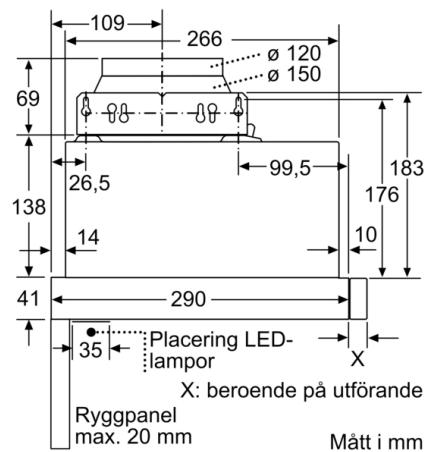

Tekniska data

Konstruktion : Utdragbar
Säkerhetsmärkning : CE, Eurasian, VDE
Anslutningskabelns längd : 175 cm
Nischmått (H x B x D) : 162mm x 526.0mm x 290mm mm
Minsta avstånd till elektrisk häll : 430 mm
Minsta avstånd till gashäll : 650 mm
Nettovikt : 8,0 kg
Typ av reglage : Elektronisk
Antal hastigheter : 3 lägen + intensivläge
Kapacitet frånluft : 268 m³/h
Luftflöde, intensivläge, återcirkulation : 353 m³/h
Kapacitet kolfilter : 263 m³/h
Luftflöde, intensivläge : 400 m³/h
Antal lampor : 2
Buller : 62 dB(A) re 1 pW
Stosdimension, diameter : 120 / 150 mm
Fettfilter, material : Tvättbart aluminium
EAN kod : 4242005231973
Anslutningseffekt : 74 W
Säkring : 10 A
Spänning : 220-240 V
Frekvens : 50; 60 Hz
Elkontakt : Jordad stickkontakt
Installationstyp : Inbyggd

Installation

- Dimensioner (HxBxD): 203 x 598 x 290 mm
- Diameter kanal Ø 150 mm (Ø 120 följer med)
- Kallrasskydd ingår

Tekniska specifikationer

- Normal förbrukning: 21 kWh/år*
- * Enligt EU-förordning nr 65/2014

Serie 4, Utdragbar fläkt, 60 cm, Silver metallic
DFM064A53

Mått i mm

Det går att djupanpassa
fläktutdraget upp till 29 mm

Mått i mm

Mått i mm

Mått i mm

Mått i mm

Mått i mm

**Serie 4, Utdragbar fläkt, 60 cm, Silver
metallic
DFM064A53**