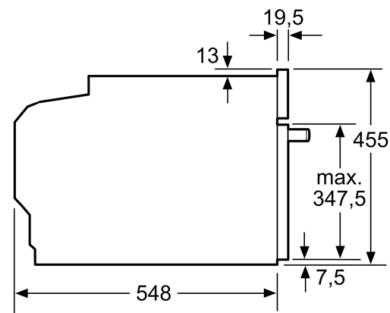

Serie 8, Kompaktugn med mikro, 60 x 45 cm, Rostfritt stål CMG633BS1

Inbyggnad med häll.

Mått i mm

Inbyggnad av kompaktenhet under häll
kräver följande bänkskivstjocklek
(ev. inkl. stomme).

Hälltyp	min. bänkskivstjocklek	
	ovanpåliggande	plano
Induktionshäll	42 mm	43 mm
Heltäckande induktionshäll	52 mm	53 mm
Gashäll	32 mm	43 mm
Elhäll	32 mm	35 mm

Mått i mm

Mått i mm

Mått i mm