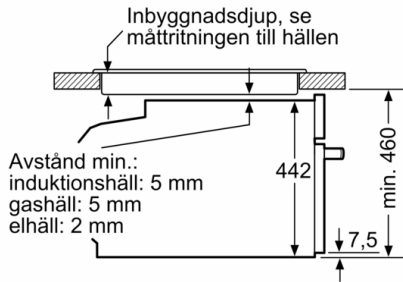

Serie 8, Kompaktugn med mikro, 60 x 45 cm, Rostfritt stål CMG633BS1

Inbyggnad med häll.

Mått i mm

Inbyggnad av kompaktenhet under häll
kräver följande bänkskivstjocklek
(ev. inkl. stomme).

Hälltyp	min. bänkskivstjocklek	
	ovanpåliggande	plano
Induktionshäll	42 mm	43 mm
Heltäckande induktionshäll	52 mm	53 mm
Gashäll	32 mm	43 mm
Elhäll	32 mm	35 mm