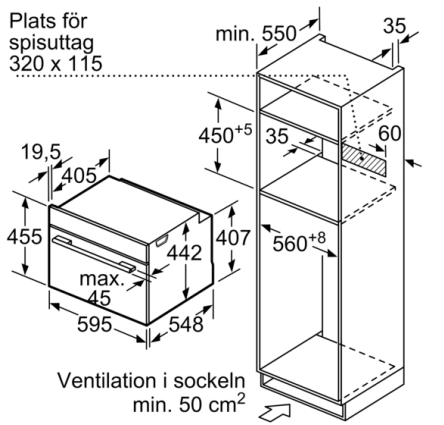

Serie 8, Kompaktugn med mikro, 60 x 45 cm, Rostfritt stål CMG633BS1

Inbyggnad med häll.

Mått i mm

Inbyggnad av kompaktenhet under häll
kräver följande bänkskivstjocklek
(ev. inkl. stomme).

Hälltyp	min. bänkskivstjocklek	
	ovanpåliggande	plano
Induktionshäll	42 mm	43 mm
Heltäckande induktionshäll	52 mm	53 mm
Gashäll	32 mm	43 mm
Elhäll	32 mm	35 mm

Mått i mm

Mått i mm

Mått i mm