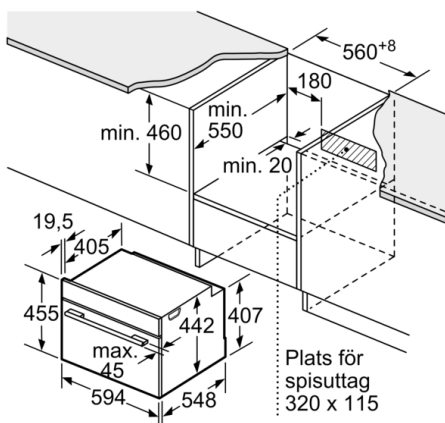

Serie 8, Kompaktugn med mikro, 60 x 45 cm, Rostfritt stål CMG633BS1

Inbyggnad med häll.

Mått i mm

Inbyggnad av kompaktenhet under häll
kräver följande bänkskivstjocklek
(ev. inkl. stomme).

Hälltyp	min. bänkskivstjocklek	
	ovanpåliggande	plano
Induktionshäll	42 mm	43 mm
Heltäckande induktionshäll	52 mm	53 mm
Gashäll	32 mm	43 mm
Elhäll	32 mm	35 mm

Mått i mm

Mått i mm

Mått i mm