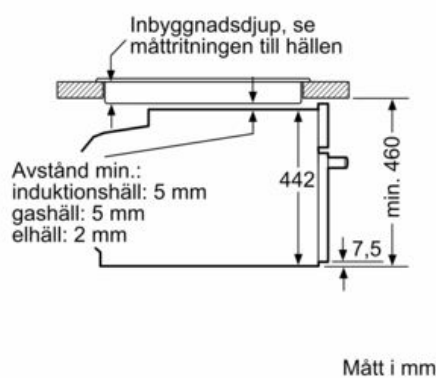

iQ700, Ångugn, 60 x 45 cm, Rostfritt stål CD634GAS0

Måttskisser

Inbyggnad med häll.