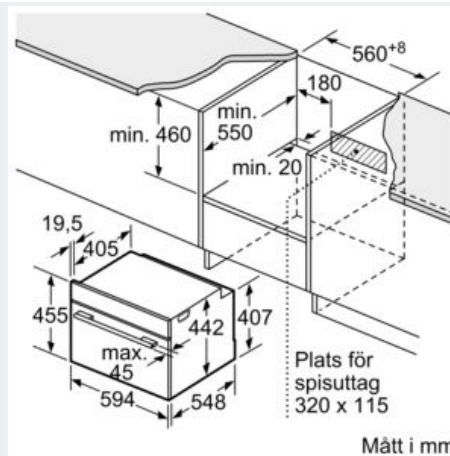

iQ700, Ångugn, 60 x 45 cm, Rostfritt stål CD634GAS0

Måttskisser

Inbyggnad med häll.