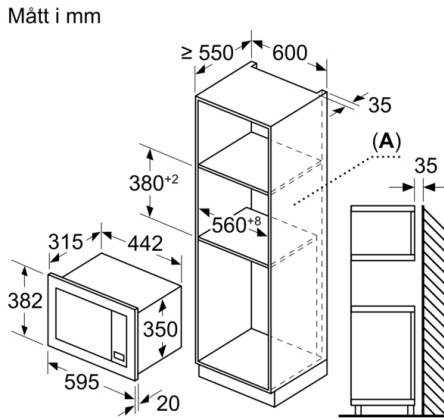

#### **Mått:**

- Mått (HxBxD): 382 mm x 595 mm x 335 mm
- Nisch mått (HxBxD): 362 mm - 365 mm x 560 mm -568 mm x 320 mm

**Serie 2, Inbyggnadsmikro, 60 x 38 cm,  
Rostfritt stål  
BFL623MS3**

A: utan bakstycke

Mått i mm  
Montera 20 l-mikro i högskåp

A: Utstick upptill: 1 mm  
B: Utstick nedtill: 1 mm

A: utan bakstycke

Mått i mm  
Montera 20 l-mikro i väggskåp

A: Utstick upptill:  
Nisch 362: 6 mm  
Nisch 365: 3 mm  
B: Utstick nedtill: 14 mm