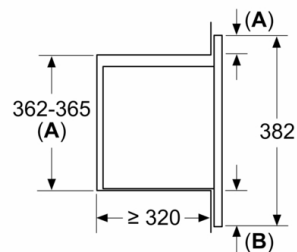

#### **Mått:**

- Mått (HxBxD): 382 mm x 595 mm x 335 mm
- Nisch mått (HxBxD): 362 mm - 365 mm x 560 mm -568 mm x 320 mm

**Serie 2, Inbyggnadsmikro, 60 x 38 cm,  
Rostfritt stål  
BFL623MS3**

A: utan bakstycke

Mått i mm  
Montera 20 l-mikro i högskåp

A: Utstick upptill: 1 mm  
B: Utstick nedtill: 1 mm

A: utan bakstycke

Mått i mm  
Montera 20 l-mikro i väggskåp

A: Utstick upptill:  
Nisch 362: 6 mm  
Nisch 365: 3 mm  
B: Utstick nedtill: 14 mm