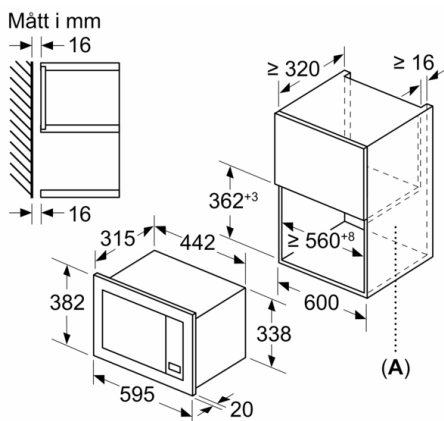

#### **Mått:**

- Mått (HxBxD): 382 mm x 595 mm x 335 mm
- Nisch mått (HxBxD): 362 mm - 365 mm x 560 mm -568 mm x 320 mm

**Serie 2, Inbyggnadsmikro, 60 x 38 cm,  
Rostfritt stål  
BFL623MS3**

A: utan bakstycke