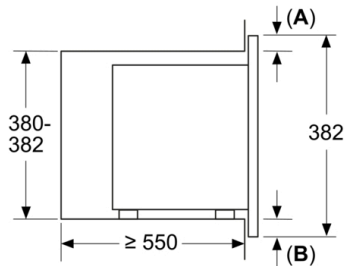

A: Utstick upptill: 1 mm
B: Utstick nedtill: 1 mm