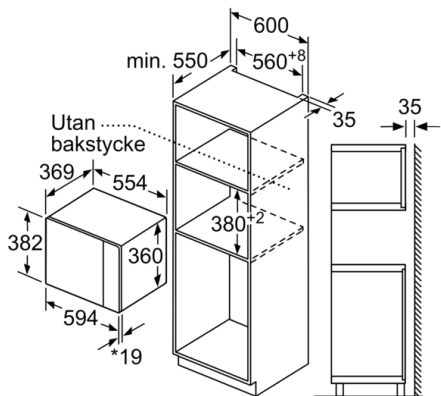

Serie 6, Inbyggdsmikro, 59 x 38 cm, Svart BFL554MB0

* 20 mm vid metallfront

Mått i mm