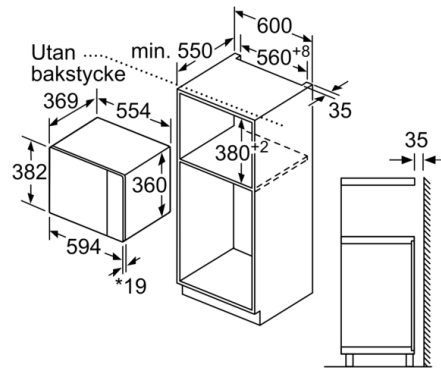

### **Teknisk info**

- Sladdlängd: 130 cm

## Serie 6, Inbyggdsmikro, 59 x 38 cm, Svart BFL554MB0

\* 20 mm vid metallfront

Mått i mm

\* 20 mm vid metallfront

Mått i mm

Mikrovåg  
hörnmontering

Mått i mm