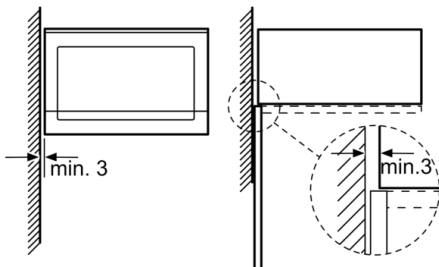

## Serie 6, Inbyggdsmikro, 59 x 38 cm, Svart BFL554MB0

\* 20 mm vid metallfront

Mått i mm

\* 20 mm vid metallfront

Mått i mm

Mikrovåg  
hörnmontering

Mått i mm