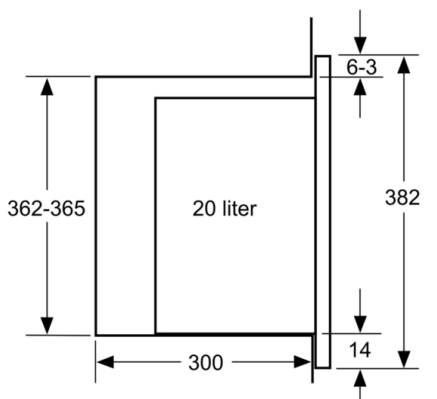

Tekniska data

Typ av ugn : Enbart mikro

Typ av reglage : Elektronisk

Färg / Material, front : Svart

Ugnens invändiga mått (H x B x D) : 201.0 x 308.0 x 282.0 mm

Säkerhetsmärkning : CE, Eurasian, Morocco

Anslutningskabelns längd : 130 cm

Design

- Styrning med LED-display
- Vänsterhängd lucka (ej omhångningsbar)
- Insida i rostfritt stål

Komfort

- Lättanvänd med tydliga inställningar
- LED-belysning
- Roterande glastallrik, diameter 25.5 cm
- Elektronisk klocka

Miljö och Säkerhet

- Övriga säkerhetsfunktioner: säkerhetsavstängning för ugn, luckströmbrytare

Serie 6, Inbyggnadsmikro, 60 x 38 cm, Svart BFL524MB0

Mikrovåg
hörnmontering

Mått i mm

Mått i mm

Mått i mm

* 20 mm vid metallfront

Mått i mm

Mått i mm

A: 20 mm vid metallfront
B: Utan bakstycke