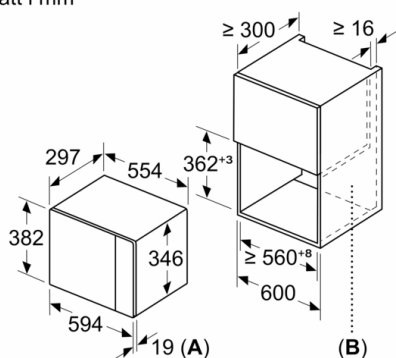

Design

- Styrning med LED-display
- Vänsterhängd lucka (ej omhångningsbar)
- Insida i rostfritt stål

Komfort

- Lättanvänd med tydliga inställningar
- LED-belysning
- Roterande glastallrik, diameter 25.5 cm
- Elektronisk klocka

Miljö och Säkerhet

- Övriga säkerhetsfunktioner: säkerhetsavstängning för ugn, luckströmbrytare

Serie 6, Inbyggnadsmikro, 60 x 38 cm, Svart BFL524MB0

Mikrovåg
hörnmontering

Mått i mm

Mått i mm

Mått i mm

* 20 mm vid metallfront

Mått i mm

Mått i mm

A: 20 mm vid metallfront
B: Utan bakstycke