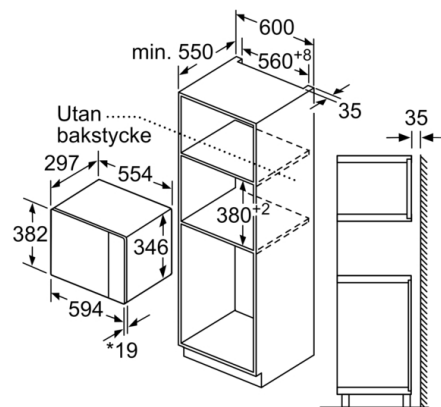

Elkontakt : Jordad stickkontakt

Ugnens invändiga mått (H x B x D) : 201.0 x 308.0 x 282.0 mm

Ingående tillbehör : 1 x Roterande tallrik

4 242005 038763

Serie 6, Inbyggnadsmikro, 60 x 38 cm, Svart BFL524MB0

Design

- Styrning med LED-display
- Vänsterhängd lucka (ej omhångningsbar)
- Insida i rostfritt stål

Komfort

- Lättanvänd med tydliga inställningar
- LED-belysning
- Roterande glastallrik, diameter 25.5 cm
- Elektronisk klocka

Miljö och Säkerhet

- Övriga säkerhetsfunktioner: säkerhetsavstängning för ugn, luckströmbrytare

Serie 6, Inbyggnadsmikro, 60 x 38 cm, Svart BFL524MB0

Mikrovåg
hörnmontering

Mått i mm

Mått i mm

Mått i mm

* 20 mm vid metallfront

Mått i mm

Mått i mm

A: 20 mm vid metallfront
B: Utan bakstycke