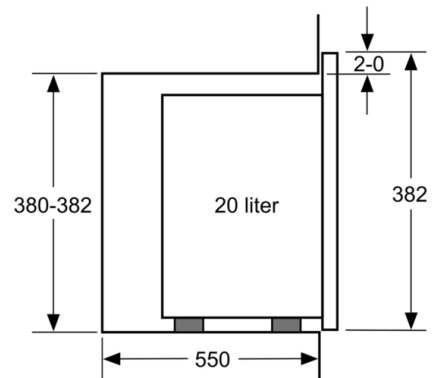

Tekniska data

Typ av ugn : Enbart mikro

Typ av reglage : Elektronisk

Färg / Material, front : Svart

Ugnens invändiga mått (H x B x D) : 201.0 x 308.0 x 282.0 mm

Säkerhetsmärkning : CE, Eurasian, Morocco

Anslutningskabelns längd : 130 cm

Design

- Styrning med LED-display
- Vänsterhängd lucka (ej omhångningsbar)
- Insida i rostfritt stål

Komfort

- Lättanvänd med tydliga inställningar
- LED-belysning
- Roterande glastallrik, diameter 25.5 cm
- Elektronisk klocka

Miljö och Säkerhet

- Övriga säkerhetsfunktioner: säkerhetsavstängning för ugn, luckströmbrytare

Serie 6, Inbyggnadsmikro, 60 x 38 cm, Svart BFL524MB0

Mikrovåg
hörnmontering

Mått i mm

Mått i mm

Mått i mm

* 20 mm vid metallfront

Mått i mm

Mått i mm

A: 20 mm vid metallfront
B: Utan bakstycke