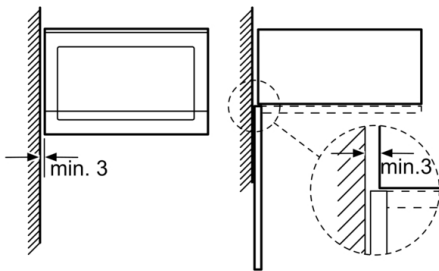

Design

- Styrning med LED-display
- Vänsterhängd lucka (ej omhångningsbar)
- Insida i rostfritt stål

Komfort

- Lättanvänd med tydliga inställningar
- LED-belysning
- Roterande glastallrik, diameter 25.5 cm
- Elektronisk klocka

Miljö och Säkerhet

- Övriga säkerhetsfunktioner: säkerhetsavstängning för ugn, luckströmbrytare

Serie 6, Inbyggnadsmikro, 60 x 38 cm, Svart BFL524MB0

Mikrovåg
hörnmontering

Mått i mm

Mått i mm

Mått i mm

* 20 mm vid metallfront