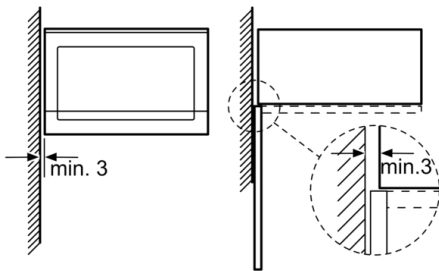

Design

- Insida i rostfritt stål
- Styrning med LED-display
- Vänsterhängd lucka (ej omhångningsbar)

Komfort

- Lättanvänd med tydliga inställningar
- LED-belysning
- Roterande glastallrik, diameter 25.5 cm
- Elektronisk klocka
- Inbyggd kylfläkt

Miljö och Säkerhet

- Övriga säkerhetsfunktioner: säkerhetsavstängning för ugn, luckströmbrytare

**Serie 4, Inbyggdsmikro, 60 x 38 cm,
Rostfritt stål
BFL523MS0**

Mikrovåg
hörnmontering

Mått i mm

Mått i mm

Mått i mm