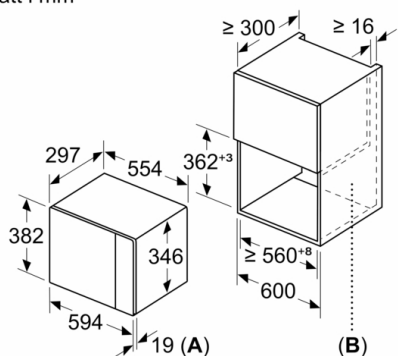

Miljö och Säkerhet

- Övriga säkerhetsfunktioner: säkerhetsavstängning för ugn, luckströmbrytare

**Serie 4, Inbyggdsmikro, 60 x 38 cm,
Rostfritt stål
BFL523MS0**

Mikrovåg
hörnmontering

Mått i mm

Mått i mm

Mått i mm

* 20 mm vid metallfront

Mått i mm

Mått i mm

A: 20 mm vid metallfront
B: Utan bakstycke