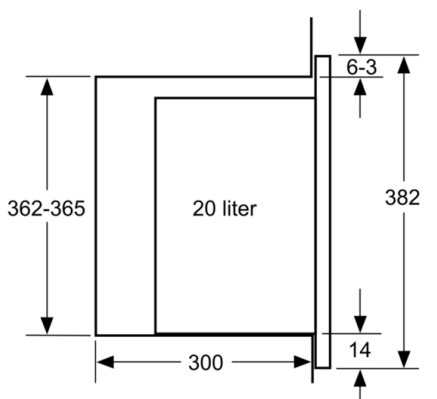

Tekniska data

Typ av ugn : Enbart mikro

Typ av reglage : Elektronisk

Färg / Material, front : Rostfritt stål

Ugnens invändiga mått (H x B x D) : 201.0 x 308.0 x 282.0 mm

Säkerhetsmärkning : CE

Anslutningskabelns längd : 130 cm

Design

- Insida i rostfritt stål
- Styrning med LED-display
- Vänsterhängd lucka (ej omhångningsbar)

Komfort

- Lättanvänd med tydliga inställningar
- LED-belysning
- Roterande glastallrik, diameter 25.5 cm
- Elektronisk klocka
- Inbyggd kylfläkt

Miljö och Säkerhet

- Övriga säkerhetsfunktioner: säkerhetsavstängning för ugn, luckströmbrytare

**Serie 4, Inbyggdsmikro, 60 x 38 cm,
Rostfritt stål
BFL523MS0**

Mikrovåg
hörnmontering

Mått i mm

Mått i mm

Mått i mm

* 20 mm vid metallfront

Mått i mm

Mått i mm

A: 20 mm vid metallfront
B: Utan bakstycke