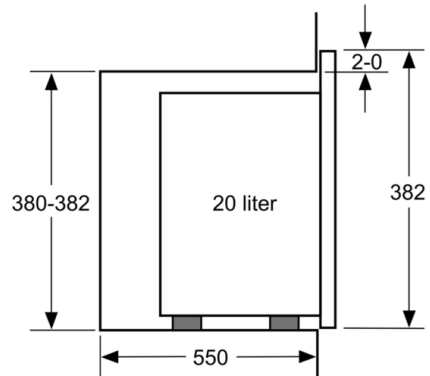

Tekniska data

Typ av ugn : Enbart mikro

Typ av reglage : Elektronisk

Färg / Material, front : Rostfritt stål

Ugnens invändiga mått (H x B x D) : 201.0 x 308.0 x 282.0 mm

Säkerhetsmärkning : CE

Anslutningskabelns längd : 130 cm

Design

- Insida i rostfritt stål
- Styrning med LED-display
- Vänsterhängd lucka (ej omhångningsbar)

Komfort

- Lättanvänd med tydliga inställningar
- LED-belysning
- Roterande glastallrik, diameter 25.5 cm
- Elektronisk klocka
- Inbyggd kylfläkt

Miljö och Säkerhet

- Övriga säkerhetsfunktioner: säkerhetsavstängning för ugn, luckströmbrytare

**Serie 4, Inbyggdsmikro, 60 x 38 cm,
Rostfritt stål
BFL523MS0**

Mikrovåg
hörnmontering

Mått i mm

Mått i mm

Mått i mm

* 20 mm vid metallfront

Mått i mm

Mått i mm

A: 20 mm vid metallfront
B: Utan bakstycke