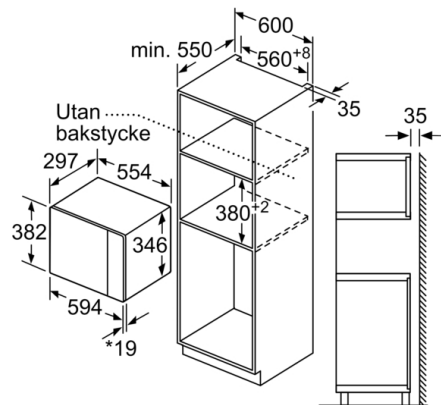

Elkontakt : Jordad stickkontakt

Ugnens invändiga mått (H x B x D) : 201.0 x 308.0 x 282.0 mm

Ingående tillbehör : 1 x Roterande tallrik

4 242005 038855

**Serie 4, Inbyggnadsmikro, 60 x 38 cm,
Rostfritt stål
BFL523MS0**

Design

- Insida i rostfritt stål
- Styrning med LED-display
- Vänsterhängd lucka (ej omhångningsbar)

Komfort

- Lättanvänd med tydliga inställningar
- LED-belysning
- Roterande glastallrik, diameter 25.5 cm
- Elektronisk klocka
- Inbyggd kylfläkt

Miljö och Säkerhet

- Övriga säkerhetsfunktioner: säkerhetsavstängning för ugn, luckströmbrytare

**Serie 4, Inbyggdsmikro, 60 x 38 cm,
Rostfritt stål
BFL523MS0**

Mikrovåg
hörnmontering

Mått i mm

Mått i mm

Mått i mm

* 20 mm vid metallfront

Mått i mm

Mått i mm

A: 20 mm vid metallfront
B: Utan bakstycke