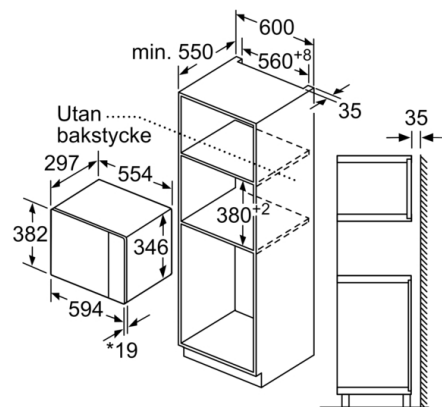

Elkontakt : Jordad stickkontakt

Ugnens invändiga mått (H x B x D) : 201.0 x 308.0 x 282.0 mm

Ingående tillbehör : 1 x Roterande tallrik

Medföljande tillbehör

1 x Roterande tallrik

Serie 4, Inbyggnadsmikro, 60 x 38 cm, Svart BFL520MB0

Design

- Insida i rostfritt stål
- Vänsterhängd lucka (ej omhångningsbar)
- Inbyggd kylfläkt
- Roterande glastallrik, diameter 25.5 cm
- Roterande vred
- Öppningstangent

Komfort

- Lättanvänd med tydliga inställningar
- Invändig belysning

Miljö och Säkerhet

- Övriga säkerhetsfunktioner: säkerhetsavstängning för ugn, luckströmbrytare

Serie 4, Inbyggnadsmikro, 60 x 38 cm, Svart BFL520MB0

Mikrovåg
hörnmontering

Mått i mm

Mått i mm

Mått i mm

* 20 mm vid metallfront

Mått i mm

Mått i mm

A: 20 mm vid metallfront
B: Utan bakstycke