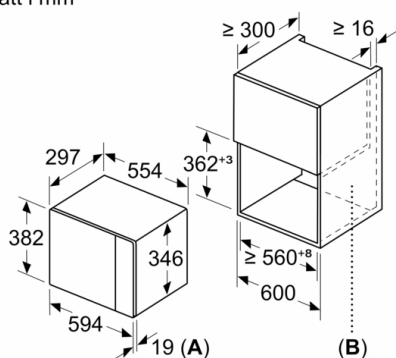

Design

- Insida i rostfritt stål
- Vänsterhängd lucka (ej omhångningsbar)
- Inbyggd kylfläkt
- Roterande glastallrik, diameter 25.5 cm
- Roterande vred
- Öppningstangent

Komfort

- Lättanvänd med tydliga inställningar
- Invändig belysning

Miljö och Säkerhet

- Övriga säkerhetsfunktioner: säkerhetsavstängning för ugn, luckströmbrytare

Serie 4, Inbyggnadsmikro, 60 x 38 cm, Svart BFL520MB0

Mikrovåg
hörnmontering

Mått i mm

Mått i mm

Mått i mm

* 20 mm vid metallfront

Mått i mm

Mått i mm

A: 20 mm vid metallfront
B: Utan bakstycke