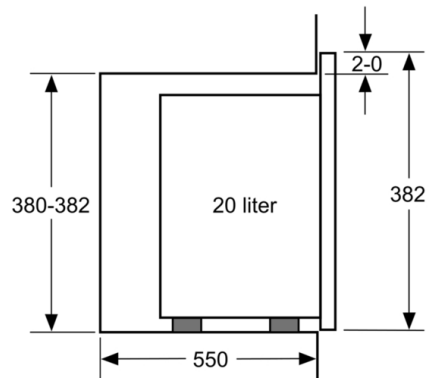

Tekniska data

Typ av ugn : Enbart mikro

Typ av reglage : Mekanisk

Färg / Material, front : Svart

Ugnens invändiga mått (H x B x D) : 201.0 x 308.0 x 282.0 mm

Säkerhetsmärkning : CE

Anslutningskabelns längd : 130 cm

Design

- Insida i rostfritt stål
- Vänsterhängd lucka (ej omhångningsbar)
- Inbyggd kylfläkt
- Roterande glastallrik, diameter 25.5 cm
- Roterande vred
- Öppningstangent

Komfort

- Lättanvänd med tydliga inställningar
- Invändig belysning

Miljö och Säkerhet

- Övriga säkerhetsfunktioner: säkerhetsavstängning för ugn, luckströmbrytare

Serie 4, Inbyggnadsmikro, 60 x 38 cm, Svart BFL520MB0

Mikrovåg
hörnmontering

Mått i mm

Mått i mm

Mått i mm

* 20 mm vid metallfront

Mått i mm

Mått i mm

A: 20 mm vid metallfront
B: Utan bakstycke