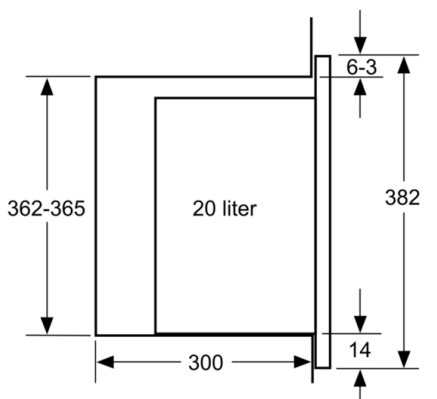

Tekniska data

Typ av ugn : Enbart mikro

Typ av reglage : Mekanisk

Färg / Material, front : Svart

Ugnens invändiga mått (H x B x D) : 201.0 x 308.0 x 282.0 mm

Säkerhetsmärkning : CE

Anslutningskabelns längd : 130 cm

Design

- Insida i rostfritt stål
- Vänsterhängd lucka (ej omhångningsbar)
- Inbyggd kylfläkt
- Roterande glastallrik, diameter 25.5 cm
- Roterande vred
- Öppningstangent

Komfort

- Lättanvänd med tydliga inställningar
- Invändig belysning

Miljö och Säkerhet

- Övriga säkerhetsfunktioner: säkerhetsavstängning för ugn, luckströmbrytare

Serie 4, Inbyggnadsmikro, 60 x 38 cm, Svart BFL520MB0

Mikrovåg
hörnmontering

Mått i mm

Mått i mm

Mått i mm

* 20 mm vid metallfront

Mått i mm

Mått i mm

A: 20 mm vid metallfront
B: Utan bakstycke