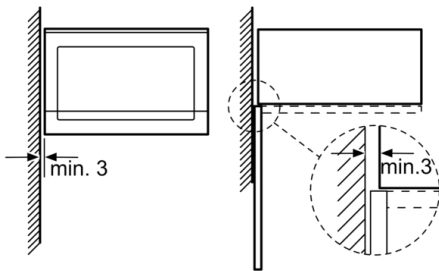

Design

- Insida i rostfritt stål
- Vänsterhängd lucka (ej omhångningsbar)
- Inbyggd kylfläkt
- Roterande glastallrik, diameter 25.5 cm
- Roterande vred
- Öppningstangent

Komfort

- Lättanvänd med tydliga inställningar
- Invändig belysning

Miljö och Säkerhet

- Övriga säkerhetsfunktioner: säkerhetsavstängning för ugn, luckströmbrytare

Serie 4, Inbyggnadsmikro, 60 x 38 cm, Svart BFL520MB0

Mikrovåg
hörnmontering

Mått i mm

Mått i mm

Mått i mm

* 20 mm vid metallfront