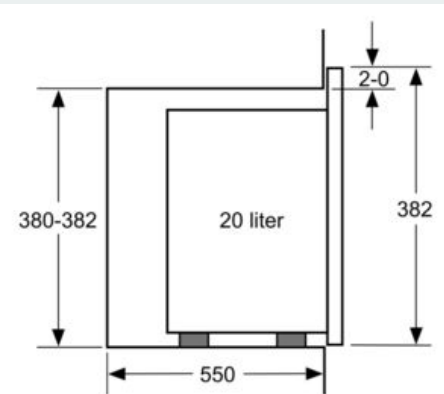

Beskrivning

Tekniska data

Typ av ugn : Enbart mikro
 Typ av reglage : Elektronisk
 Färg / Material, front : Vit
 Ugnens invändiga mått (H x B x D) : 201.0 x 308.0 x 282.0 mm
 Säkerhetsmärkning : CE
 Anslutningskabelns längd : 130 cm
 Nettovikt : 17,2 kg
 Bruttovikt : 19,2 kg
 EAN kod : 4242003805510
 Maximal effekt : 800 W
 Anslutningseffekt : 1270 W
 Säkring : 10 A
 Spänning : 220-230 V
 Frekvens : 50 Hz
 Elkontakt : Jordad stickkontakt
 Ugnens invändiga mått (H x B x D) : 201.0 x 308.0 x 282.0 mm

Design

- Vänsterhängd lucka (ej omhångningsbar)
-
- Insida i rostfritt stål

Komfort

- Lättanvänd med tydliga inställningar
- LED-belysning
- Roterande glastallrik, diameter 25.5 cm
- Digitalur
- Inbyggd kylfläkt

Miljö och Säkerhet

- Övriga säkerhetsfunktioner: säkerhetsavstängning för ugn, luckströmbrytare

**iQ500, Inbyggnadsmikro, 60 x 38 cm,
Vit
BF525LMW0**

Måttskisser

Mikrovåg
hörnmontering

Mått i mm

* 20 mm vid metallfront

Mått i mm

Mått i mm

Mått i mm

A: 20 mm vid metallfront

B: Utan bakstycke

Mått i mm