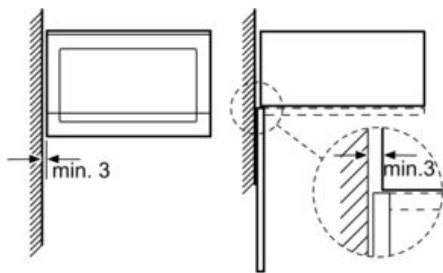

Beskrivning

Tekniska data

Typ av ugn : Enbart mikro
 Typ av reglage : Elektronisk
 Färg / Material, front : Vit
 Ugnens invändiga mått (H x B x D) : 201.0 x 308.0 x 282.0 mm
 Säkerhetsmärkning : CE
 Anslutningskabelns längd : 130 cm
 Nettovikt : 17,2 kg
 Bruttovikt : 19,2 kg
 EAN kod : 4242003805510
 Maximal effekt : 800 W
 Anslutningseffekt : 1270 W
 Säkring : 10 A
 Spänning : 220-230 V
 Frekvens : 50 Hz
 Elkontakt : Jordad stickkontakt
 Ugnens invändiga mått (H x B x D) : 201.0 x 308.0 x 282.0 mm

Design

- Vänsterhängd lucka (ej omhångningsbar)
-
- Insida i rostfritt stål

Komfort

- Lättanvänd med tydliga inställningar
- LED-belysning
- Roterande glastallrik, diameter 25.5 cm
- Digitalur
- Inbyggd kylfläkt

Miljö och Säkerhet

- Övriga säkerhetsfunktioner: säkerhetsavstängning för ugn, luckströmbrytare

**iQ500, Inbyggnadsmikro, 60 x 38 cm,
Vit
BF525LMW0**

Måttskisser

Mikrovåg
hörnmontering

Mått i mm

* 20 mm vid metallfront