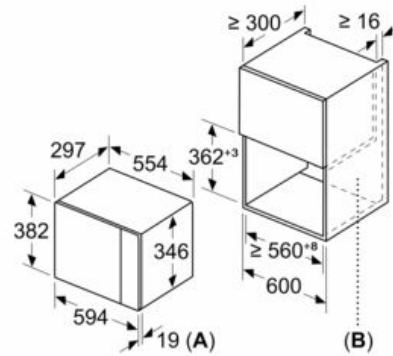

Beskrivning

Tekniska data

Typ av ugn : Enbart mikro
 Typ av reglage : Elektronisk
 Färg / Material, front : Vit
 Ugnens invändiga mått (H x B x D) : 201.0 x 308.0 x 282.0 mm
 Säkerhetsmärkning : CE
 Anslutningskabelns längd : 130 cm
 Nettovikt : 17,2 kg
 Bruttovikt : 19,2 kg
 EAN kod : 4242003805510
 Maximal effekt : 800 W
 Anslutningseffekt : 1270 W
 Säkring : 10 A
 Spänning : 220-230 V
 Frekvens : 50 Hz
 Elkontakt : Jordad stickkontakt
 Ugnens invändiga mått (H x B x D) : 201.0 x 308.0 x 282.0 mm

Miljö och Säkerhet

- Övriga säkerhetsfunktioner: säkerhetsavstängning för ugn, luckströmbrytare

**iQ500, Inbyggnadsmikro, 60 x 38 cm,
Vit
BF525LMW0**

Måttskisser

Mikrovåg
hörnmontering

Mått i mm

* 20 mm vid metallfront

Mått i mm

Mått i mm

Mått i mm

A: 20 mm vid metallfront

B: Utan bakstycke

Mått i mm