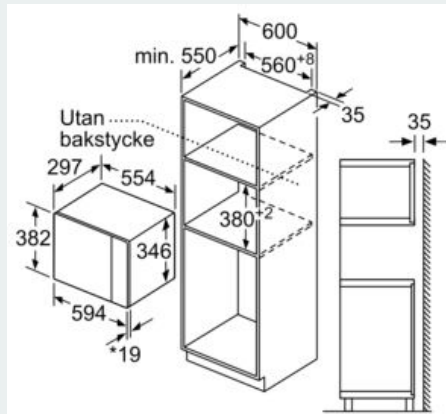

Beskrivning

Tekniska data

Typ av ugn : Enbart mikro
 Typ av reglage : Elektronisk
 Färg / Material, front : Vit
 Ugnens invändiga mått (H x B x D) : 201.0 x 308.0 x 282.0 mm
 Säkerhetsmärkning : CE
 Anslutningskabelns längd : 130 cm
 Nettovikt : 17,2 kg
 Bruttovikt : 19,2 kg
 EAN kod : 4242003805510
 Maximal effekt : 800 W
 Anslutningseffekt : 1270 W
 Säkring : 10 A
 Spänning : 220-230 V
 Frekvens : 50 Hz
 Elkontakt : Jordad stickkontakt
 Ugnens invändiga mått (H x B x D) : 201.0 x 308.0 x 282.0 mm

Design

- Vänsterhängd lucka (ej omhångningsbar)
-
- Insida i rostfritt stål

Komfort

- Lättanvänd med tydliga inställningar
- LED-belysning
- Roterande glastallrik, diameter 25.5 cm
- Digitalur
- Inbyggd kylfläkt

Miljö och Säkerhet

- Övriga säkerhetsfunktioner: säkerhetsavstängning för ugn, luckströmbrytare

**iQ500, Inbyggnadsmikro, 60 x 38 cm,
Vit
BF525LMW0**

Måttskisser

Mikrovåg
hörnmontering

Mått i mm

* 20 mm vid metallfront

Mått i mm

Mått i mm

Mått i mm

A: 20 mm vid metallfront

B: Utan bakstycke

Mått i mm