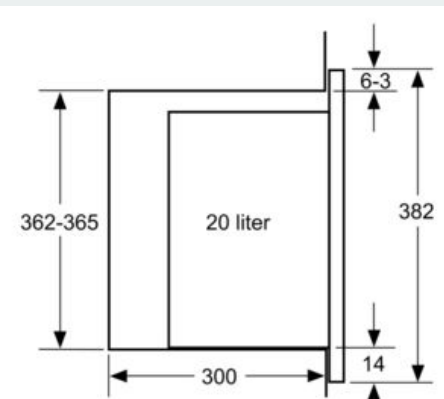

Beskrivning

Tekniska data

Typ av ugn : Enbart mikro
 Typ av reglage : Elektronisk
 Färg / Material, front : Vit
 Ugnens invändiga mått (H x B x D) : 201.0 x 308.0 x 282.0 mm
 Säkerhetsmärkning : CE
 Anslutningskabelns längd : 130 cm
 Nettovikt : 17,2 kg
 Bruttovikt : 19,2 kg
 EAN kod : 4242003805510
 Maximal effekt : 800 W
 Anslutningseffekt : 1270 W
 Säkring : 10 A
 Spänning : 220-230 V
 Frekvens : 50 Hz
 Elkontakt : Jordad stickkontakt
 Ugnens invändiga mått (H x B x D) : 201.0 x 308.0 x 282.0 mm

Miljö och Säkerhet

- Övriga säkerhetsfunktioner: säkerhetsavstängning för ugn, luckströmbrytare

**iQ500, Inbyggnadsmikro, 60 x 38 cm,
Vit
BF525LMW0**

Måttskisser

Mikrovåg
hörnmontering

Mått i mm

* 20 mm vid metallfront

Mått i mm

Mått i mm

Mått i mm

A: 20 mm vid metallfront

B: Utan bakstycke

Mått i mm