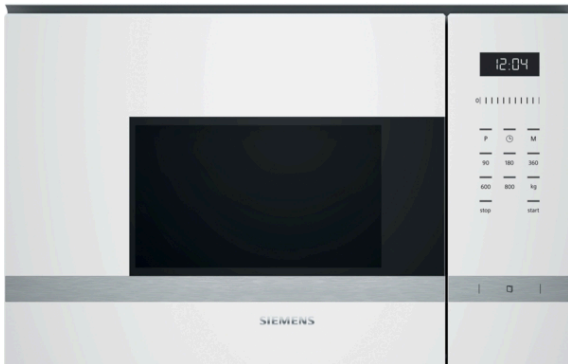

**iQ500, Inbyggnadsmikro, 60 x 38 cm,
Vit
BF525LMW0**

Medföljande tillbehör

1 x Roterande tallrik

Mikrovågsugn för inbyggnad i 38 cm nisch - tina, värm eller tillaga maten extra snabbt.

- ✓ 7 automatiska program som hjälper dig att uppnå fantastiska resultat - cookControl7.
- ✓ Du kan kontrollera temperaturen enkelt antingen genom att ange den direkt eller genom att använda temperaturreglaget - touchControl.
- ✓ Sidohängd lucka ger en optimal lösning för inbyggnad.

Beskrivning

Tekniska data

Typ av ugn : Enbart mikro
 Typ av reglage : Elektronisk
 Färg / Material, front : Vit
 Ugnens invändiga mått (H x B x D) : 201.0 x 308.0 x 282.0 mm
 Säkerhetsmärkning : CE
 Anslutningskabelns längd : 130 cm
 Nettovikt : 17,2 kg
 Bruttovikt : 19,2 kg
 EAN kod : 4242003805510
 Maximal effekt : 800 W
 Anslutningseffekt : 1270 W
 Säkring : 10 A
 Spänning : 220-230 V
 Frekvens : 50 Hz
 Elkontakt : Jordad stickkontakt
 Ugnens invändiga mått (H x B x D) : 201.0 x 308.0 x 282.0 mm

**iQ500, Inbyggnadsmikro, 60 x 38 cm,
Vit
BF525LMW0**

Beskrivning

Mikrotyp och värmefunktioner

- Volym: 20 l
- Max. effekt: 800 W; 5 effektlägens: 90 W, 180 W, 360 W, 600 W, 800 W
- memory-funktion, cookControl, 7 st - Varje rätt blir en succé med förinställda automatiska program.
- 4 upptiningsprogram och 3 matlagningsprogram
- memory-funktion (1 st)

Design

- Vänsterhängd lucka (ej omhångningsbar)
-
- Insida i rostfritt stål

Komfort

- Lättanvänd med tydliga inställningar
- LED-belysning
- Roterande glastallrik, diameter 25.5 cm
- Digitalur
- Inbyggd kylfläkt