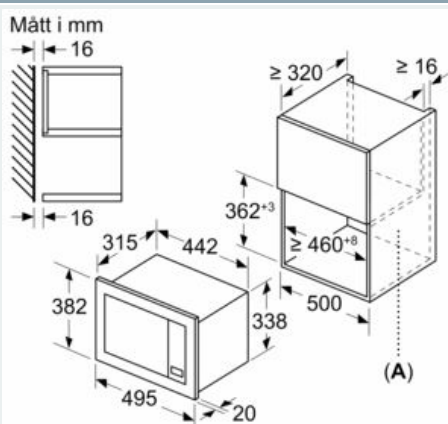

iQ300, Inbyggnadsmikro, 50 x 38 cm,
Svart
BF523LMB3

Måttskisser

A: utan bakstycke

Mått i mm
Montera 20 l-mikro i väggskåp