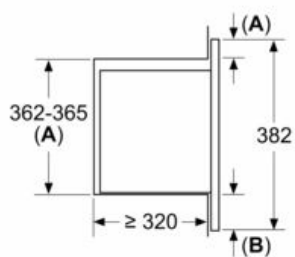

A: Utstick upptill:
Nisch 362: 6 mm
Nisch 365: 3 mm
B: Utstick nedtill: 14 mm