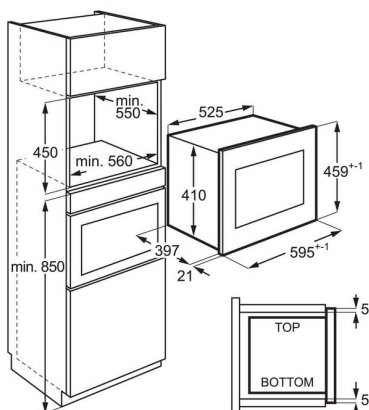

Tekniska specifikationer

Färg	Svart
HöjdxBreddxDjup, mm	459x594x404
Inbyggnadsmått H x B x D, mm	450x562x500
Installation	Integrerad
TYp av inbyggnad	Inbyggd
Kapacitet (l), Brutto/Netto	26/25
Material i ugnstrymmet	Rostfritt
Mikrovågseffekt, W	900
Grilleffekt, W	800
Effektlägen, antal	5
Ljudnivå, dB(A) IEC 704-3	57.4
Autoprogram	Automatiska matlagning- och upptiningsprogram
Avfrostningsprogram	4
Diameter, mm:	325
Re-Turtable	Ja
Spänning, V	220-240
Frekvens, Hz	50
Säkring, A	16
Produktnummer (PNC)	947 608 789
EAN-kod	7333394010618

241118XBAV