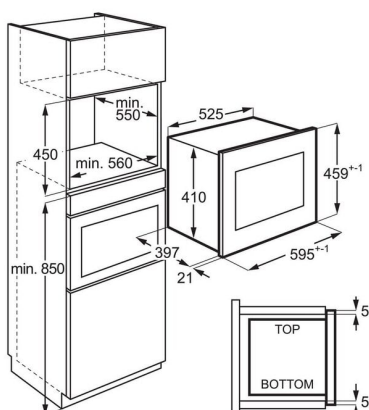

Tekniska specifikationer

Färg	Vit
HöjdxBreddxDjup, mm	459x596x404
Inbyggnadsmått H x B x D, mm	450x562x500
Installation	Integrerad
TYp av inbyggnad	Inbyggd
Kapacitet (l), Brutto/Netto	26/25
Material i ugnsutrymmet	Målat
Mikrovågseffekt, W	900
Grilleffekt, W	-
Effektlägen, antal	5
Ljudnivå, dB(A) IEC 704-3	57.4
Autoprogram	Automatiska upptiningsprogram
Avfrostningsprogram	4
Diameter, mm:	325
Re-Turtable	Ja
Spänning, V	230
Frekvens, Hz	50
Säkring, A	10
Produktnummer (PNC)	947 608 722
EAN-kod	7332543631582

241118XBAV