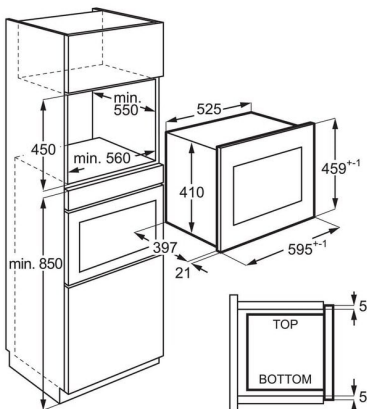

Tekniska specifikationer

Färg	Svart/Rostfritt stål med antifingerprint
HöjdxBreddxDjup, mm	459x596x404
Inbyggnadsmått H x B x D, mm	450x562x500
Installation	Integrerad
TYp av inbyggnad	Inbyggd
Kapacitet (l), Brutto/Netto	26/25
Material i ugnsutrymmet	Målat
Mikrovågseffekt, W	900
Grilleffekt, W	-
Effektlägen, antal	5
Ljudnivå, dB(A) IEC 704-3	57.4
Autoprogram	Automatiska upptiningsprogram
Avfrostningsprogram	4
Diameter, mm:	325
Re-Turntable	Ja
Spänning, V	230
Frekvens, Hz	50
Säkring, A	10
Produktnummer (PNC)	947 608 720
EAN-kod	7332543631568

241118XBAV