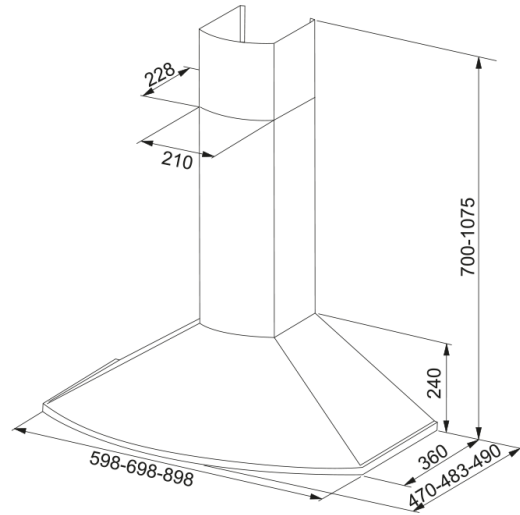

Tender 722-10/12 60 matte black | 320.0744.443

TENDER 722-10/12, vägghängd spiskåpa med potentialfri kontakt för möjlighet att skicka styrsignal till motordrivna spjäll eller aggregat. Kan även användas i fastigheter med tryckstyrd centralfläkt, 60cm, matt svart, metalltrådsfilter, elektriskt timerstyrt plåtspjäll med potentialfri kontakt, justerbart grund- och forceringsflöde, Spot-LED 3000K, tillverkad i Sverige

Egenskaper

Fläktkategori	T-formad
Ytfinish	Matts svart

Dimensioner

Bredd i mm	600.0
Diameter anslutning	160

Energispecifikation

Kontakt	EU
Motorspänning	N/A
Motorgrupp	N/A
Nr. på motor	0

Installation

Installation	Vägg
--------------	------