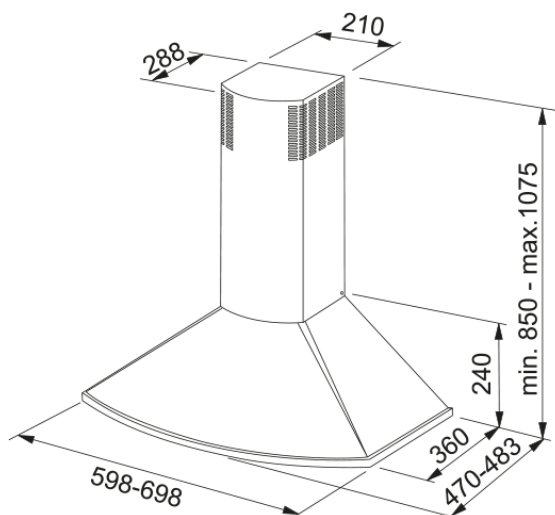

FLÄKT 725-12 HE 60 MATTSVART | 320.0744.446

TENDER 725-12 HE, vägghängd spisfläkt för fastigheter med möjlighet att ansluta till en separat ventilationskanal från kök, 60cm, matt svart, metalltrådsfilter, 5 hastigheter (efterventilation+3+boost) med potentialfri kontakt, Easy Clean system, Spot-LED 3000K, tillverkad i Sverige

Egenskaper

Fläktkategori	T-formad
Ytfinish	Mattsvart

Dimensioner

Bredd i mm	600.0
Diameter anslutning	150

Energispecifikation

Kontakt	EU
F. dynamisk effektivitetsklass	A
LE ljuseffektivitet	A
FED Filtereffektivitet	B
Motorspänning	220-240 V 50-60 Hz
Motorgrupp	EVO EC
Nr. på motor	1