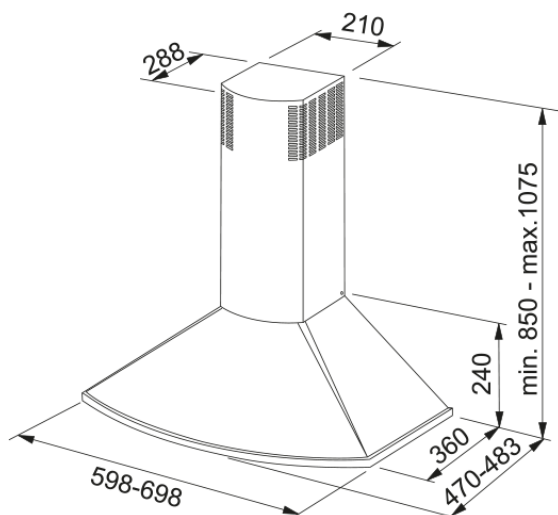

FLÄKT 725-12 HE 70 MATTSVART | 320.0744.441

TENDER 725-12 HE, vägghängd spisfläkt för fastigheter med möjlighet att ansluta till en separat ventilationskanal från kök, 70cm, matt svart, metalltrådsfilter, 5 hastigheter (efterventilation+3+boost) med potentialfri kontakt, Easy Clean system, Spot-LED 3000K, tillverkad i Sverige

Egenskaper

Fläktkategori	T-formad
Ytfinish	Mattsvart

Dimensioner

Bredd i mm	700.0
Diameter anslutning	150

Energispecifikation

Kontakt	EU
F. dynamisk effektivitetsklass	A
LE ljuseffektivitet	A
FED Filtereffektivitet	B
Motorspänning	220-240 V 50-60 Hz
Motorgrupp	EVO EC
Nr. på motor	1