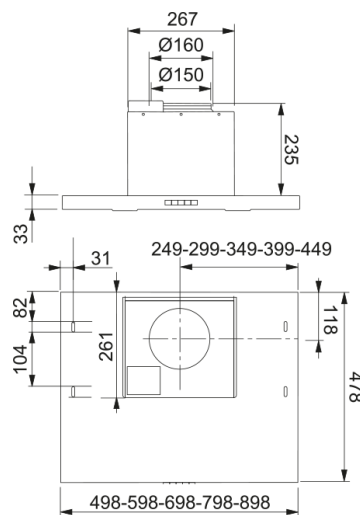

FLÄKT 600-12 80 MVIT HE | 305.0744.417

600-12 HE, vägghängd spisfläkt för fastigheter med möjlighet att ansluta till en separat ventilationskanal från kök, 80cm, matt vit, metalltrådsfilter, 5 hastigheter (efterventilation+3+boost) med potentialfri kontakt, Easy Clean system, Spot-LED 3000K, tillverkad i Sverige

Egenskaper

Fläktkategori	Inbyggd
Ytfinish	Matt vit

Dimensioner

Bredd i mm	800.0
Diameter anslutning	150

Energispecifikation

Kontakt	EU
F. dynamisk effektivitetsklass	A
LE ljuseffektivitet	A
FED Filtereffektivitet	B
Motorspänning	220-240 V 50-60 Hz
Motorgrupp	EVO EC
Nr. på motor	1

Installation

Installation	Skåp

Produktspecifikation

Sensor för luftkvalitet	Nej
Energieffektivitet	A
Backspjäll	Ja
Bakre utlopp	Nej
Noll dropp	Nej
UI Type	Tryckknapp

Produktidentifikation

Märke	FRANKE
Produktkategori	Ingen
Modell	600 HOOD
Blower tech.name	D28