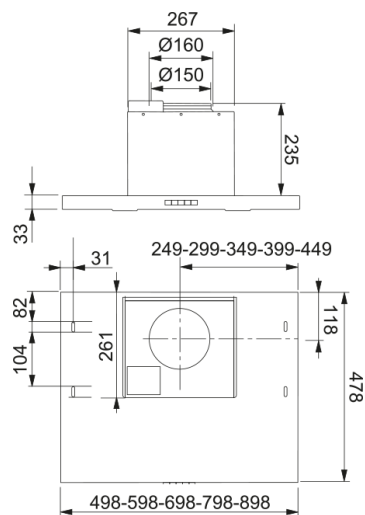

FLÄKT 600-12 80 MSV HE | 305.0744.419

600-12 HE, vägghängd spisfläkt för fastigheter med möjlighet att ansluta till en separat ventilationskanal från kök, 80cm, rostfri, metalltrådsfilter, 5 hastigheter (efterventilation+3+boost) med potentialfri kontakt, Easy Clean system, Spot-LED 3000K, tillverkad i Sverige

Egenskaper

Fläktkategori	Inbyggd
Ytfinish	Mattsvalt

Dimensioner

Bredd i mm	800.0
Diameter anslutning	150

Energispecifikation

Kontakt	EU
F. dynamisk effektivitetsklass	A
LE ljuseffektivitet	A
FED Filtereffektivitet	B
Motorspänning	220-240 V 50-60 Hz
Motorgrupp	EVO EC
Nr. på motor	1

Installation

Installation	Skåp

Produktspecifikation

Sensor för luftkvalitet	Nej
Energieffektivitet	A
Backspjäll	Ja
Bakre utlopp	Nej
Noll dropp	Nej
UI Type	Tryckknapp

Produktidentifikation

Märke	FRANKE
Produktkategori	Ingen
Modell	600 HOOD
Blower tech.name	D28