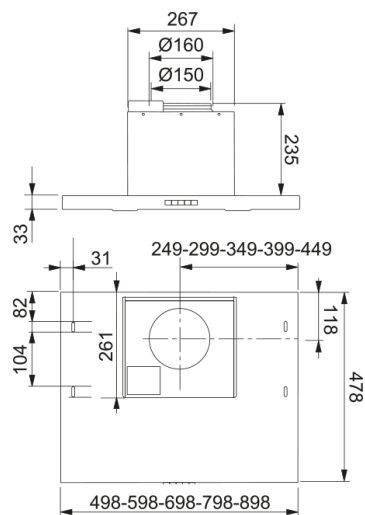

FLÄKT 600-12 60 MVIT HE | 305.0744.416

600-12 HE, vägghängd spisfläkt för fastigheter med möjlighet att ansluta till en separat ventilationskanal från kök, 60cm, matt vit, metalltrådsfilter, 5 hastigheter (efterventilation+3+boost) med potentialfri kontakt, Easy Clean system, Spot-LED 3000K, tillverkad i Sverige

Egenskaper

Fläktkategori	Inbyggd
Ytfinish	Matt vit

Dimensioner

Bredd i mm	600.0
Diameter anslutning	150

Energispecifikation

Kontakt	EU
F. dynamisk effektivitetsklass	A
LE ljuseffektivitet	A
FED Filtereffektivitet	B
Motorspänning	220-240 V 50-60 Hz
Motorgrupp	EVO EC
Nr. på motor	1

Installation

Installation	Skåp

Produktspecifikation

Sensor för luftkvalitet	Nej
Energieffektivitet	A
Backspjäll	Ja
Bakre utlopp	Nej
Noll dropp	Nej
UI Type	Tryckknapp

Produktidentifikation

Märke	FRANKE
Produktkategori	Ingen
Modell	600 HOOD
Blower tech.name	D28