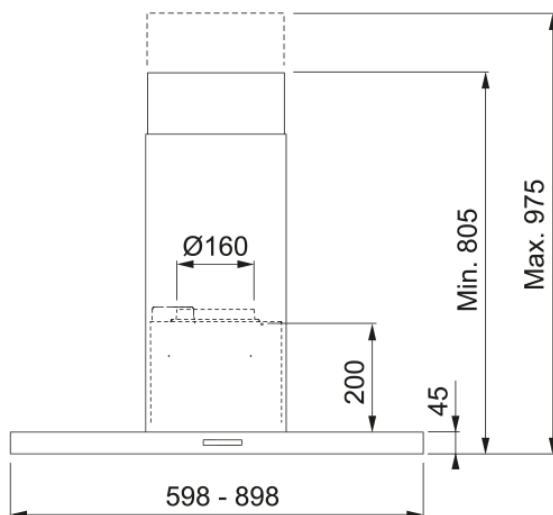

FLÄKT T45 780-12 90 HE RF | 325.0743.228

T45 780-12 HE, vägghängd spisfläkt för fastigheter med möjlighet att ansluta till en separat ventilationskanal från kök, 90cm, rostfri, metalltrådsfilter, 5 hastigheter (efterventilation+3+boost) med potentialfri kontakt, Easy Clean system, Spot-LED 3000K, tillverkad i Sverige

Egenskaper

Fläktkategori	T-formad
Ytfinish	Rostfritt stål

Dimensioner

Bredd i mm	898.0
Diameter anslutning	150

Energispecifikation

Kontakt	N/A
F. dynamisk effektivitetsklass	A
LE ljuseffektivitet	A
FED Filtereffektivitet	B
Motorspänning	220-240 V 50-60 Hz
Motorgrupp	EVO EC
Nr. på motor	1

Prestanda

Kapacitet Intensiv	727.0
Kapacitet Max	369.0
Kapacitet min	124.0
Ljudnivå Intensiv	71.0
Ljudnivå max	56.0
Ljudnivå min	34.0