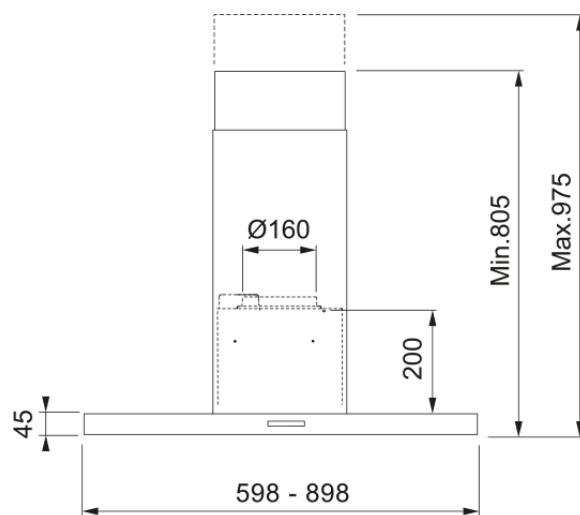

Hood T45 780-12 HE 60 BK MATTE | 325.0741.796

T45 780-12 HE, vägghängd spisfläkt för fastigheter med möjlighet att ansluta till en separat ventilationskanal från kök, 60cm, matt svart, metalltrådsfilter, 5 hastigheter (efterventilation+3+boost) med potentialfri kontakt, Easy Clean system, Spot-LED 3000K, tillverkad i Sverige

Egenskaper

Fläktkategori	T-formad
Ytfinish	Matts svart

Dimensioner

Bredd i mm	780.0
Diameter anslutning	150

Energispecifikation

Kontakt	EU
F. dynamisk effektivitetsklass	A
LE ljuseffektivitet	A
FED Filtereffektivitet	B
Motorspänning	220-240 V 50-60 Hz
Motorgrupp	EVO EC
Nr. på motor	1

Prestanda

Kapacitet Intensiv	723.0
Kapacitet Max	369.0
Kapacitet min	120.0
Ljudnivå Intensiv	70.0
Ljudnivå max	55.0
Ljudnivå min	34.0