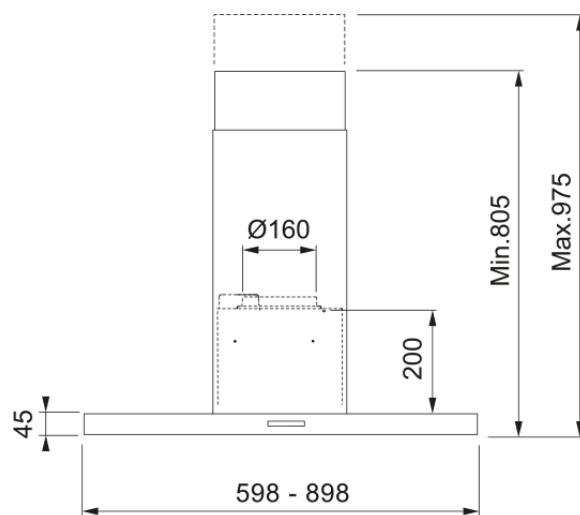

FLÄKT T45 780-12 60 HE RF | 325.0743.227

T45 780-12 HE, vägghängd spisfläkt för fastigheter med möjlighet att ansluta till en separat ventilationskanal från kök, 60cm, rostfri, metalltrådsfilter, 5 hastigheter (efterventilation+3+boost) med potentialfri kontakt, Easy Clean system, Spot-LED 3000K, tillverkad i Sverige

Egenskaper

Fläktkategori	T-formad
Ytfinish	Rostfritt stål

Dimensioner

Bredd i mm	598.0
Diameter anslutning	150

Energispecifikation

Kontakt	N/A
F. dynamisk effektivitetsklass	A
LE ljuseffektivitet	A
FED Filtereffektivitet	B
Motorspänning	220-240 V 50-60 Hz
Motorgrupp	EVO EC
Nr. på motor	1

Prestanda

Kapacitet Intensiv	723.0
Kapacitet Max	366.0
Kapacitet min	120.0
Ljudnivå Intensiv	70.0
Ljudnivå max	55.0
Ljudnivå min	34.0