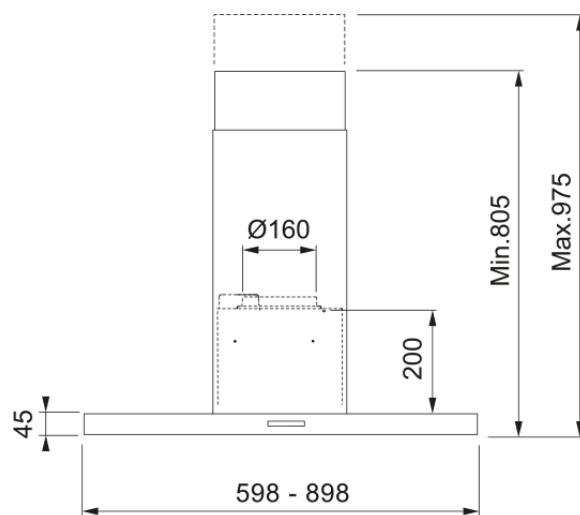

KÅPA T45 782-14 60 RF | 325.0693.934

T45 782-14, vägghängd kåpa för dig som bor i villa/radhus med självkontrollerande EC-centralfläkt. Kan forcera ventilation i både kök och våtrum, 60cm, rostfri, metalltrådsfilter, 3 hastigheter extern fläkt och ventilationsläge, justerbart grund- och forceringsflöde, Spot-LED 3000K, tillverkad i Sverige

Egenskaper

Fläktkategori	T-formad
Ytfinish	Rostfritt stål

Dimensioner

Bredd i mm	600.0
Diameter anslutning	160

Energispecifikation

Kontakt	N/A
Motorspänning	N/A
Motorgrupp	N/A
Nr. på motor	0

Installation

Installation	Vägg
--------------	------