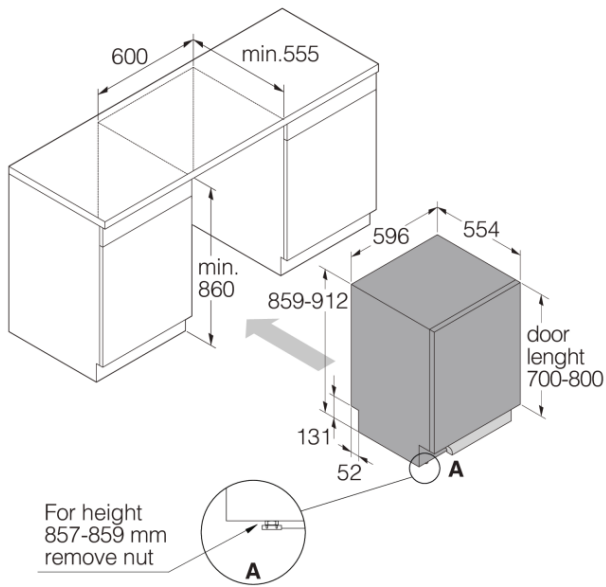

Design och integration

- Framifrån justerbara luckfjädrar som tillåter perfekt luckinställning även när maskinen är installerad
- Framifrån justerbar nivåfot som tillåter perfekt justering av lodrät våg
- Kardborreband för enkel fastsättning och justering av separat trälucka
- Integrated antisifon - Förhindrar spontant ut- och inflöde av vatten och förenklar upphöjd installation.
- Monteras med 700-800 mm köksdörr (max vikt på dörren 3,5 – 10 kg)
- Minsta skåpsbredd: 600 mm
- Minsta skåpsdjup: 860 mm
- Minsta skåpsdjup (inklusive luftspalt): 560 mm
- Höjjustering: 53 mm

Dimensioner

- Bredd: 596 mm
- Höjd: 859 mm
- Djup: 554 mm
- Produkten kan höjas till max: 912 mm
- El-sladdens längd: 1730 mm
- Djup med dörren öppen: 1231 mm
- Inloppsslangens längd: 163 cm
- Avloppsslangens längd: 200 cm

Information

- Emballagets bredd: 640 mm
 - Emballagets höjd: 930 mm
 - Emballagets djup: 680 mm
 - Vikt emballerad produkt: 47,3 kg
 - Produktnummer: 739486
 - EAN-kod: 3838782582462
 - Designtyp: Hushållsprodukt
 - Design: Logic
-