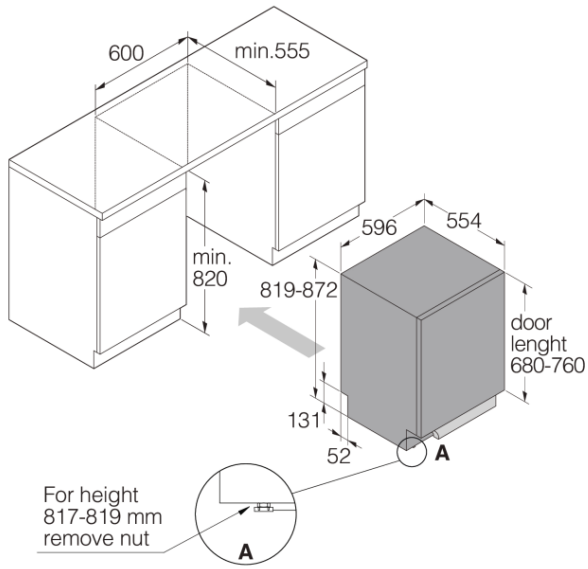

Design och integration

- Framifrån justerbara luckfjädrar som tillåter perfekt luckinställning även när maskinen är installerad
- Framifrån justerbar nivåfot som tillåter perfekt justering av lodrät våg
- Kardborreband för enkel fastsättning och justering av separat trälucka
- Integrated antisifon - Förhindrar spontant ut- och inflöde av vatten och förenklar upphöjd installation.
- Monteras med 680-760 mm köksdörr (max vikt på dörren 3,5 – 12 Kg)
- Minsta skåpsbredd: 600 mm
- Minsta skåpshöjd: 820 mm
- Minsta skåpsdjup (inklusive luftspalt): 560 mm
- Höjjustering: 53 mm

Dimensioner

- Bredd: 596 mm
- Höjd: 819 mm
- Djup: 554 mm
- Produkten kan höjas till max: 872 mm
- El-sladdens längd: 1730 mm
- Djup med dörren öppen: 1191 mm
- Inloppsslangens längd: 163 cm
- Avloppsslangens längd: 200 cm

Information

- Emballagets bredd: 640 mm
 - Emballagets höjd: 890 mm
 - Emballagets djup: 680 mm
 - Vikt emballerad produkt: 41,5 kg
 - Produktnummer: 739405
 - EAN-kod: 3838782576225
 - Designtyp: Hushållsprodukt
 - Design: Logic
-