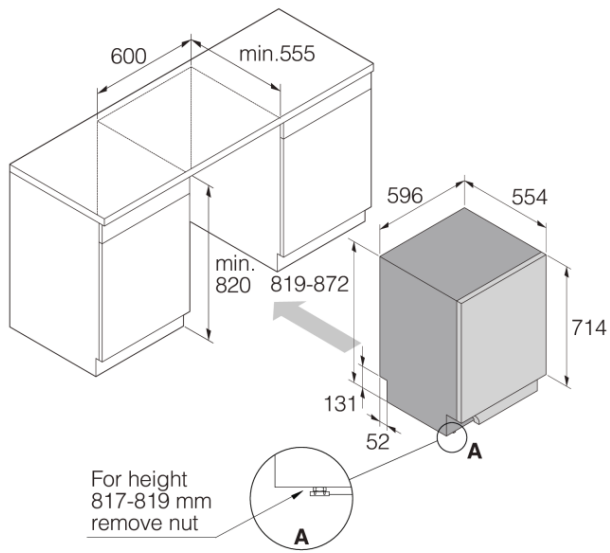

Design och integration

- Framifrån justerbar nivåfot som tillåter perfekt justering av lodrät våg
- Integrated antisifon - Förhindrar spontant ut- och inflöde av vatten och förenklar upphöjd installation.
- Minsta skåpsbredd: 600 mm
- Minsta skåpshöjd: 820 mm
- Minsta skåpsdjup (inklusive luftspalt): 560 mm
- Höjjustering: 53 mm
- Justerbar sparksocket (djup/höjd): 30-94/0

Dimensioner

- Bredd: 596 mm
- Höjd: 819 mm
- Djup: 554 mm
- Produkten kan höjas till max: 872 mm
- El-sladdens längd: 1730 mm
- Djup med dörren öppen: 1191 mm
- Inloppsslangens längd: 163 cm
- Avloppsslangens längd: 200 cm

Information

- Emballagets bredd: 640 mm
- Emballagets höjd: 890 mm
- Emballagets djup: 680 mm
- Vikt emballerad produkt: 46,5 kg
- Produktnummer: 739400
- EAN-kod: 3838782571756
- Designtyp: Hushållsprodukt