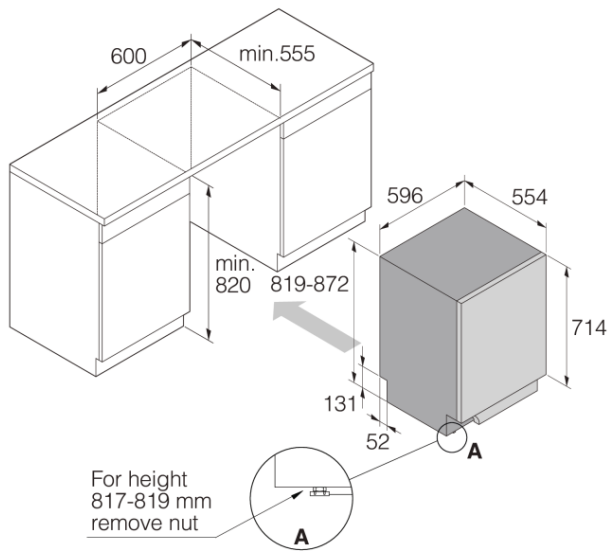

Design och integration

- Framifrån justerbar nivåfot som tillåter perfekt justering av lodrät våg
- Integrated antisifon - Förhindrar spontant ut- och inflöde av vatten och förenklar upphöjd installation.
- Minsta skåpsbredd: 600 mm
- Minsta skåpshöjd: 820 mm
- Minsta skåpsdjup (inklusive luftspalt): 560 mm
- Höjjustering: 53 mm
- Justerbar sparksocket (djup/höjd): 30-94/0

Dimensioner

- Bredd: 596 mm
- Höjd: 819 mm
- Djup: 554 mm
- Produkten kan höjas till max: 872 mm
- El-sladdens längd: 1730 mm
- Djup med dörren öppen: 1191 mm
- Inloppsslangens längd: 163 cm
- Avoppsslangens längd: 200 cm

Information

- Emballagets bredd: 640 mm
 - Emballagets höjd: 890 mm
 - Emballagets djup: 680 mm
 - Vikt emballerad produkt: 45 kg
 - Produktnummer: 739336
 - EAN-kod: 3838782576003
 - Designtyp: Hushållsprodukt
-