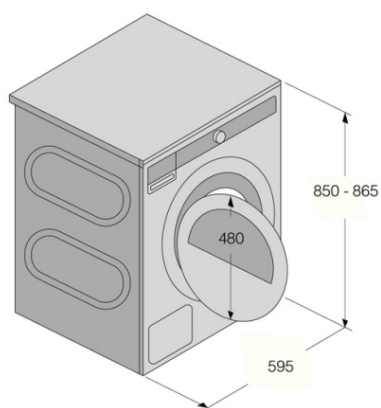

Teknisk data

- Bullernivå: 64 dB(A)re 1 pW
- Energiförbrukning i standby-läge: 0,8 W
- Energisparläge: 0,25 W
- Uppskattad årlig el-förbrukning: 176,8 kWh
- Energiklass: A+++
- Jordat uttag
- Pluggtyp SHUKO
- Anslutningseffekt: 2000 W
- Antal faser: 1
- Säkring: 10 amp
- Frekvens: 50 Hz
- Vikt utan emballage: 55,6 kg
- ISO 14001

Dimensioner

- Mått (HxBxD): 85 × 59,5 × 65,4 cm
- Djup med dörren öppen: 1165 mm
- El-sladdens längd: 2,1 m

Information

- Dimensioner förpackning (HxBxD): 92 × 64 × 72,3 cm
- Vikt emballerad produkt: 60 kg
- Produktnummer: 586980
- EAN-kod: 3838782018299