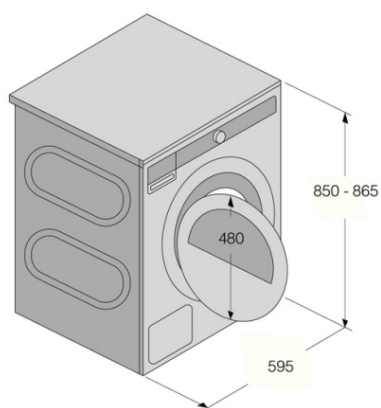

Teknisk data

- Bullernivå: 64 dB(A)re 1 pW
- Energiförbrukning i standby-läge: 0,8 W
- Energisparläge: 0,25 W
- Uppskattad årlig el-förbrukning: 176,8 kWh
- Energiklass: A+++
- Jordat uttag
- Pluggtyp SHUKO
- Anslutningseffekt: 2000 W
- Antal faser: 1
- Säkring: 10 amp
- Frekvens: 50 Hz
- Vikt utan emballage: 57 kg
- ISO 14001

Dimensioner

- Mått (HxBxD): 85 × 59,5 × 65,4 cm
- Djup med dörren öppen: 1165 mm
- El-sladdens längd: 2,1 m

Information

- Dimensioner förpackning (HxBxD): 92 × 64 × 72,3 cm
- Vikt emballerad produkt: 61,4 kg
- Produktnummer: 576706
- EAN-kod: 3838782010989