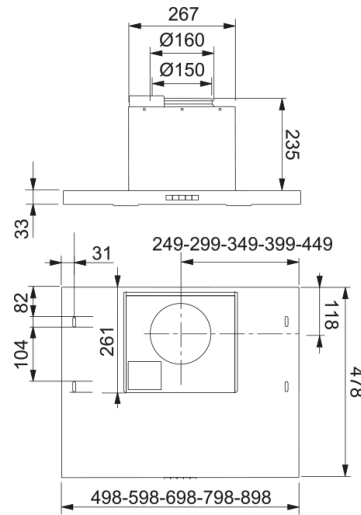

FLÄKT 600-12 60 MSV HE | 305.0744.418

600-12 HE, vägghängd spisfläkt för fastigheter med möjlighet att ansluta till en separat ventilationskanal från kök, 60cm, matt svart, metalltrådsfilter, 5 hastigheter (efterventilation+3+boost) med potentialfri kontakt, Easy Clean system, Spot-LED 3000K, tillverkad i Sverige

Egenskaper

Fläktkategori	Inbyggd
Ytfinish	Mattsvart

Dimensioner

Bredd i mm	600.0
Diameter anslutning	150

Energispecifikation

Kontakt	EU
F. dynamisk effektivitetsklass	A
LE ljuseffektivitet	A
FED Filtereffektivitet	B
Motorspänning	220-240 V 50-60 Hz
Motorgrupp	EVO EC
Nr. på motor	1

Installation

Installation	Skåp

Produktspecifikation

Sensor för luftkvalitet	Nej
Energieffektivitet	A
Backspjäll	Ja
Bakre utlopp	Nej
Noll dropp	Nej
UI Type	Tryckknapp

Produktidentifikation

Märke	FRANKE
Produktkategori	Ingen
Modell	600 HOOD
Blower tech.name	D28