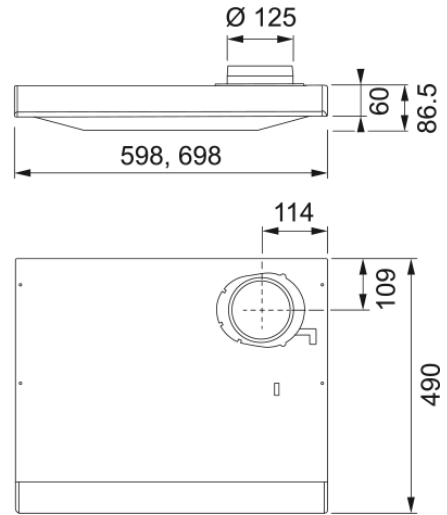

ALLIANCE 1240B-16 70 VIT | 300.0616.756

Teknisk data

Funktioner
