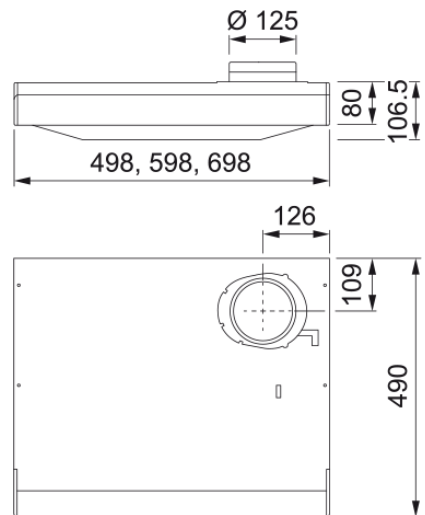

# FLÄKT 1201A 60 VIT | 300.0616.740

---