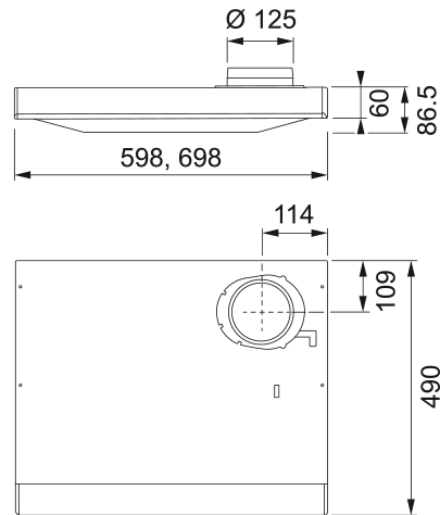

FLÄKT 1200B 60 VIT | 300.0616.730

Teknisk data

Funktioner