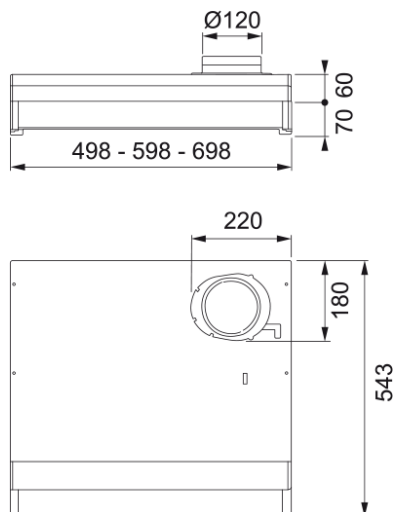

KÅPA 1221B-12 60 RF | 300.0600.464

Teknisk data

Funktioner
