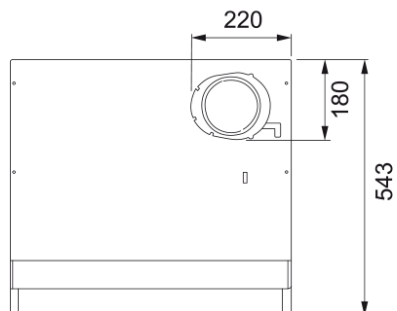

KÅPA 1221B-12 50 VIT | 300.0600.462

Teknisk data

Funktioner
