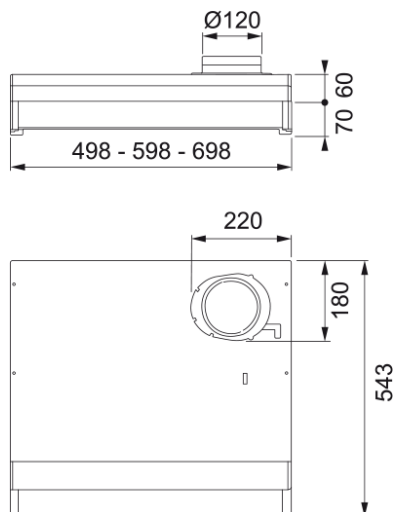

# KÅPA 1221B-10 70 VIT | 300.0600.421

---