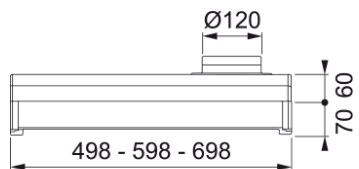

KÅPA 1221B-10 50 VIT | 300.0600.367

Teknisk data

Funktioner
