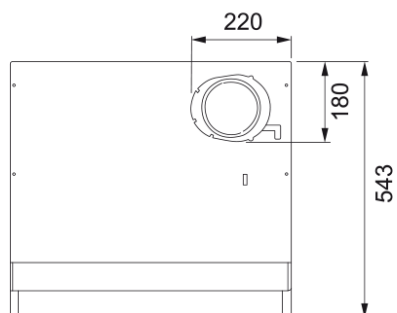

KÅPA 1221B-10 50 VIT | 300.0600.367

Teknisk data

Funktioner
