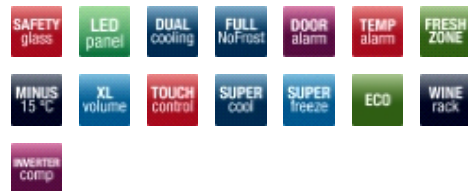

- Fristående kyl/frys i Classic 4000 design
- Volym i kyl netto 230 liter
- Volym i frys netto 101 liter
- Energiklass E
- Energiförbrukning 230 kWh per år
- Touchdisplay och elektronisk styrning
- Larm för öppen dörr i kyl
- Larm vid för hög temperatur
- Dubbel LED sidobelysning
- Full NoFrost
- EcoFunction, SuperCool och SuperFreeze
- Kan stå i rumtemperaturer på ner till -15 °C
- Flyttbara, krossäkra glashyllor
- Vinhylla
- FreshZone med teleskoputdrag
- Grönsakslåda med teleskoputdrag
- Infrysningsskapacitet, 8 kg till -18 °C
- Mått HxBxD: 186x59,5x65 cm