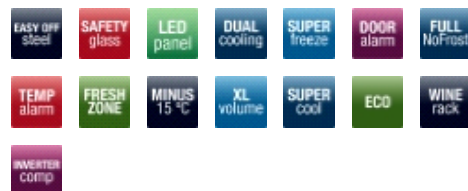

- Fristående kyl/frys i EasyOff Steel
- Classic 4000 design
- Volym i kyl netto 230 liter
- Volym i frys netto 101 liter
- Energiklass E
- Energiförbrukning 230 kWh per år
- Touchdisplay och elektronisk styrning
- Larm för öppen dörr i kyl
- Larm vid för hög temperatur
- Dubbel LED sidobelysning
- Full NoFrost
- EcoFunction, SuperCool och SuperFreeze
- Kan stå i rumtemperaturer på ner till -15 °C
- Flyttbara, krossäkra glashyllor
- Vinhylla
- FreshZone med teleskoputdrag
- Grönsakslåda med teleskoputdrag
- Infrysningskapacitet, 8 kg till -18 °C
- Mått HxBxD: 186x59,5x65 cm