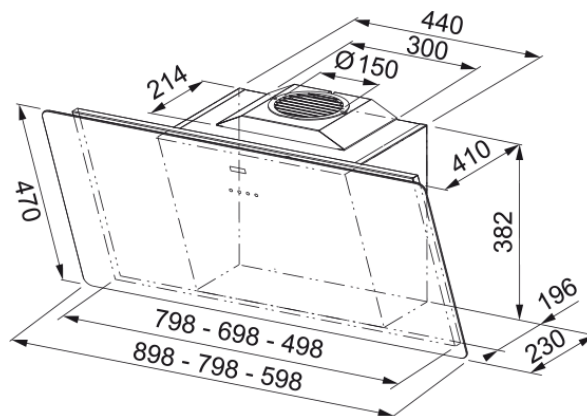

Fläkt Smart svart 80 cm | 110.0377.735

Teknisk data

Egenskaper

Fläktkategori	Vertikal
Finish	Svart/Glas

Dimensioner

Bredd i mm	800.0
Diameter anslutning	150

Energispecifikation

Plug Type	EU
Energi årsförbrukning	43.5
F. Dyn. effektivitetsklass	A
LE ljuseffektivitet	A
FED Filtereffektivitet	C
Motorspänning	220-240V 50-60Hz
Motorgrupp	SP A++
Nr. på motor	1

Installation

Installation	Vägg
Installation	Vägg

Prestanda

Speed	1
Flöde (m³h)	280.0
Luftryck	150.0
Motoreffekt	160.0
Ljudnivå (dB)	48.0
Speed	2
Flöde (m³h)	360.0
Luftryck	530.0
Motoreffekt	190.0

Funktioner