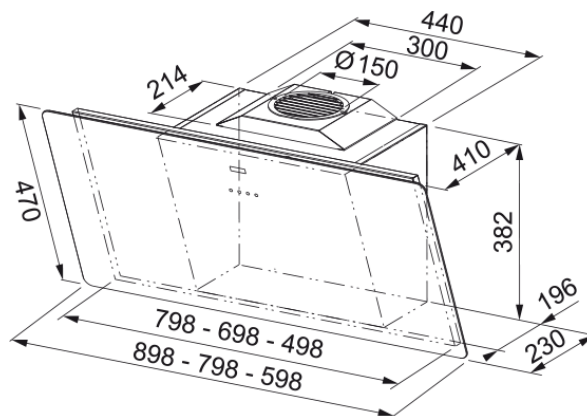

Fläkt Smart svart 90cm | 110.0377.734

Teknisk data

Egenskaper

Fläktkategori	Vertikal
Finish	Svart/Glas

Dimensioner

Bredd i mm	900.0
Diameter anslutning	150

Energispecifikation

Plug Type	EU
Energi årsförbrukning	43.5
F. Dyn. effektivitetsklass	A
LE ljuseffektivitet	A
FED Filtereffektivitet	C
Motorspänning	220-240V 50-60Hz
Motorgrupp	SP A++
Nr. på motor	1

Installation

Installation	Vägg
Installation	Vägg

Prestanda

Speed	1
Flöde (m³h)	280.0
Lufttryck	150.0
Motoreffekt	160.0
Ljudnivå (dB)	48.0
Speed	2
Flöde (m³h)	360.0
Lufttryck	530.0
Motoreffekt	190.0

Funktioner