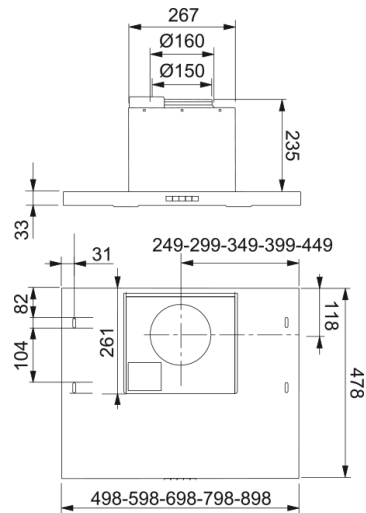

FLÄKT 600 80 VIT | 110.0351.248

Teknisk data

Egenskaper

Fläktkategori	Underbyggd
Finish	White

Dimensioner

Bredd i mm	800.0
Diameter anslutning	150

Energispecifikation

Plug Type	Schuko
F. Dyn. effektivitetsklass	D
LE ljuseffektivitet	A
FED Filtereffektivitet	B
Nr. på motor	1

Installation

Installation	N/A
--------------	-----

Prestanda

Kapacitet Intensiv	620.0
Kapacitet Max	408.0
Kapacitet Min	129.0
Ljudnivå Intensiv	71.0
Ljudnivå Max	62.0
Ljudnivå Min	37.0

Produktspecifikation