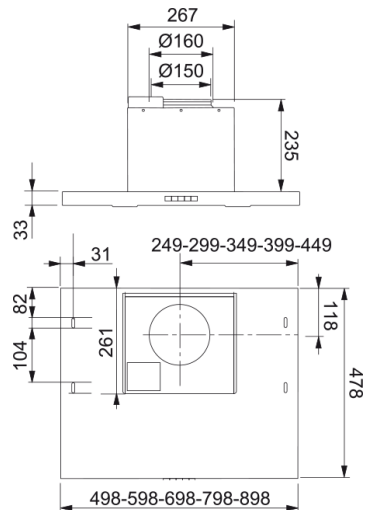

# FLÄKT 600 60 SVART | 110.0350.696

### Dimensioner

Bredd i mm 600.0

Diameter anslutning 160