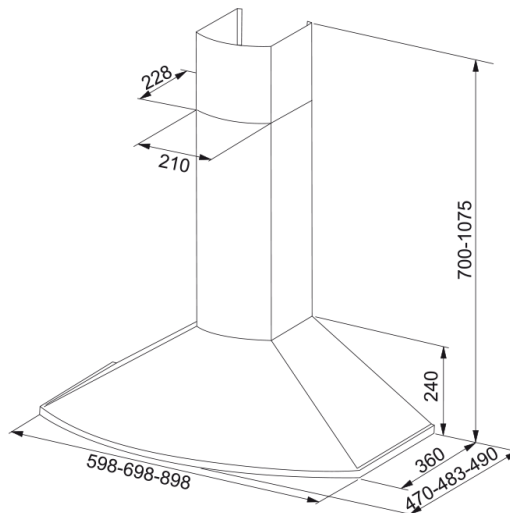

FLÄKT 725 60 SVART | 110.0350.685

Teknisk data

Egenskaper

Fläktkategori Skorsten

Finish Black

Dimensioner

Bredd i mm 600.0

Diameter anslutning 150

Prestanda

Kapacitet Intensiv 656.0

Kapacitet Max 417.0

Kapacitet Min 137.0

Ljudnivå Intensiv 71.0

Ljudnivå Max 62.0

Ljudnivå Min 37.0

Produktspecifikation