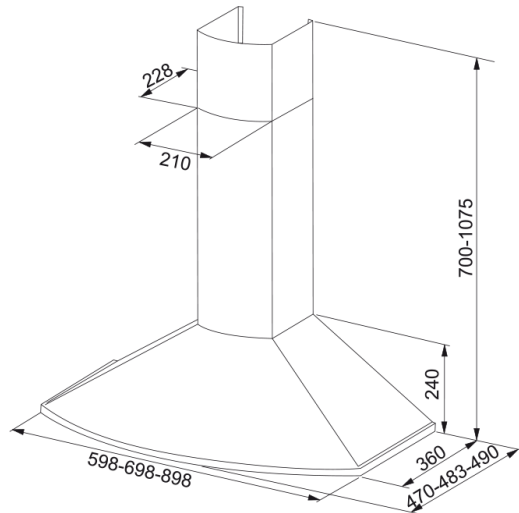

FLÄKT 725 70 VIT | 110.0350.680

Teknisk data

Egenskaper

Fläktkategori Skorsten

Finish White

Dimensioner

Bredd i mm 700.0

Diameter anslutning 150

Prestanda

Kapacitet Intensiv 656.0

Kapacitet Max 417.0

Kapacitet Min 137.0

Ljudnivå Intensiv 71.0

Ljudnivå Max 62.0

Ljudnivå Min 37.0

Produktspecifikation