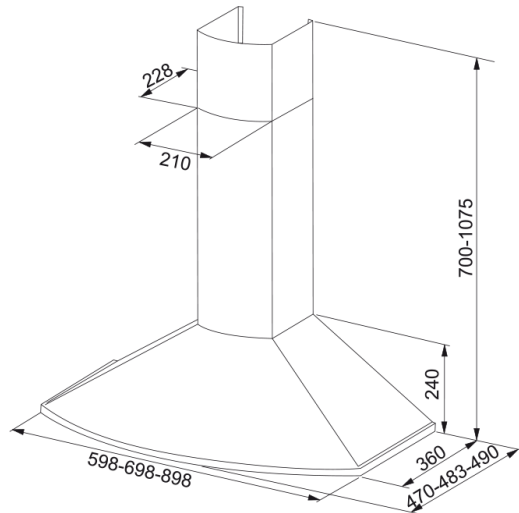

FLÄKT 725 70 RF | 110.0350.676

Teknisk data

Egenskaper

Fläktkategori	Skorsten
Finish	Rostfritt stål

Dimensioner

Bredd i mm	700.0
Diameter anslutning	150

Energispecifikation

Plug Type	Schuko
F. Dyn. effektivitetsklass	C
LE ljuseffektivitet	A
FED Filtereffektivitet	B
Nr. på motor	1

Installation

Installation	Vägg
--------------	------

Prestanda

Kapacitet Intensiv	656.0
Kapacitet Max	417.0
Kapacitet Min	137.0
Ljudnivå Intensiv	71.0
Ljudnivå Max	62.0
Ljudnivå Min	37.0

Produktspecifikation