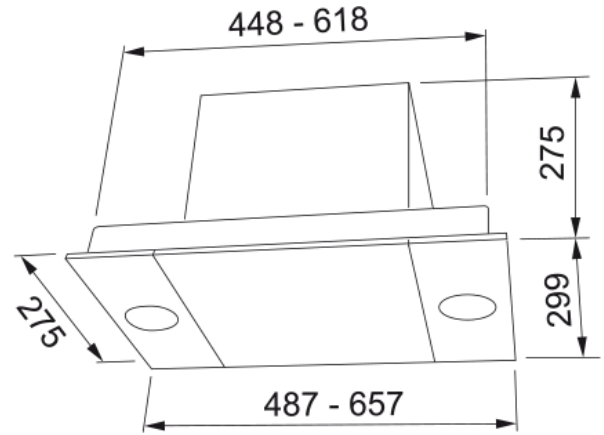

FLÄKT 620 49 SILVER | 110.0350.557

Teknisk data

Egenskaper

Fläktkategori Underbyggd

Finish Silver metallic

Dimensioner

Bredd i mm 490.0

Diameter anslutning 150

Energispecifikation

Plug Type Schuko

F. Dyn. effektivitetsklass D

LE ljuseffektivitet A

FED Filtereffektivitet B

Nr. på motor 1

Installation

Installation N/A

Prestanda

Kapacitet Max 568.0

Kapacitet Min 121.0

Ljudnivå Intensiv 0.0

Ljudnivå Max 69.0

Ljudnivå Min 34.0

Produktspecifikation

Energieffektivitet C

Artikelnummer

Märke FRANKE

Produktkategori Ingen

Modell 620

Produktfunktioner

Lamptyp LED ljus

Funktioner