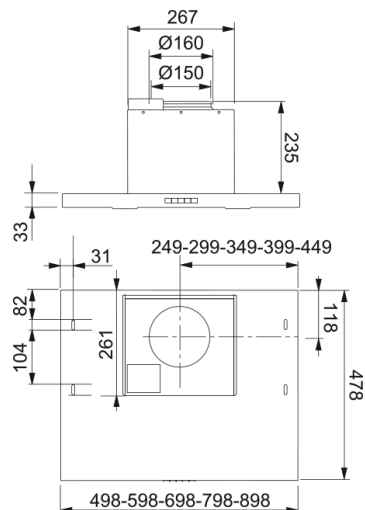

FLÄKT 600 70 VIT | 110.0350.550

Teknisk data

Egenskaper

Fläktkategori Underbyggd

Finish White

Dimensioner

Bredd i mm 700.0

Diameter anslutning 150

Energispecifikation

Plug Type Schuko

F. Dyn. effektivitetsklass D

LE ljuseffektivitet A

FED Filtereffektivitet B

Nr. på motor 1

Installation

Installation N/A

Prestanda

Kapacitet Intensiv 620.0

Kapacitet Max 408.0

Kapacitet Min 129.0

Ljudnivå Intensiv 71.0

Ljudnivå Max 62.0

Ljudnivå Min 37.0

Produktspecifikation

Energieffektivitet C

Artikelnummer

Märke FRANKE

Produktkategori Ingen

Modell 600

Produktfunktioner

Funktioner