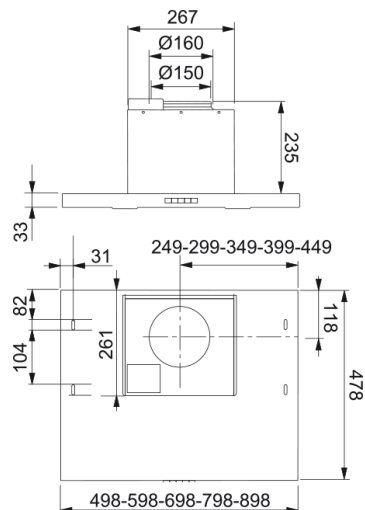

FLÄKT 600 60 VIT | 110.0350.549

Teknisk data

Egenskaper

Fläktkategori Underbyggd

Finish White

Dimensioner

Bredd i mm 600.0

Diameter anslutning 150

Prestanda

Kapacitet Intensiv 620.0

Kapacitet Max 408.0

Kapacitet Min 129.0

Ljudnivå Intensiv 71.0

Ljudnivå Max 62.0

Ljudnivå Min 37.0

Produktspecifikation