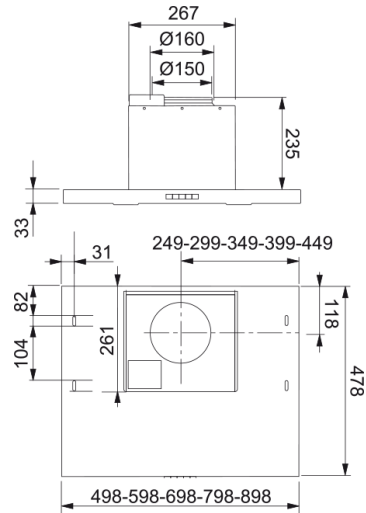

FLÄKT 600 80 RF | 110.0350.547

Teknisk data

Egenskaper

Fläktkategori	Underbyggd
Finish	Rostfritt stål

Dimensioner

Bredd i mm	800.0
Diameter anslutning	150

Energispecifikation

Plug Type	Schuko
F. Dyn. effektivitetsklass	D
LE ljuseffektivitet	A
FED Filtereffektivitet	B
Nr. på motor	1

Installation

Installation	N/A
--------------	-----

Prestanda

Kapacitet Intensiv	620.0
Kapacitet Max	408.0
Kapacitet Min	129.0
Ljudnivå Intensiv	71.0
Ljudnivå Max	62.0
Ljudnivå Min	37.0

Produktspecifikation